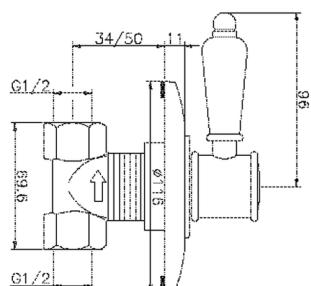

Rubinetto d'arresto incasso VICTORIAN_VT000310
MODELLO VT000310

Rubinetto d'arresto incasso, uscita 1/2" F

FINITURE DISPONIBILI

21 21 Cromo

27 27 Vecchio Bronzo

2A 2A Nichel Satinato Spazzolato

2G 2G Oro Antico

2W 2W Oro Spazzolato

CARATTERISTICHE

Installazione

Incasso

Rubinetto d'arresto incasso VICTORIAN_VT000310