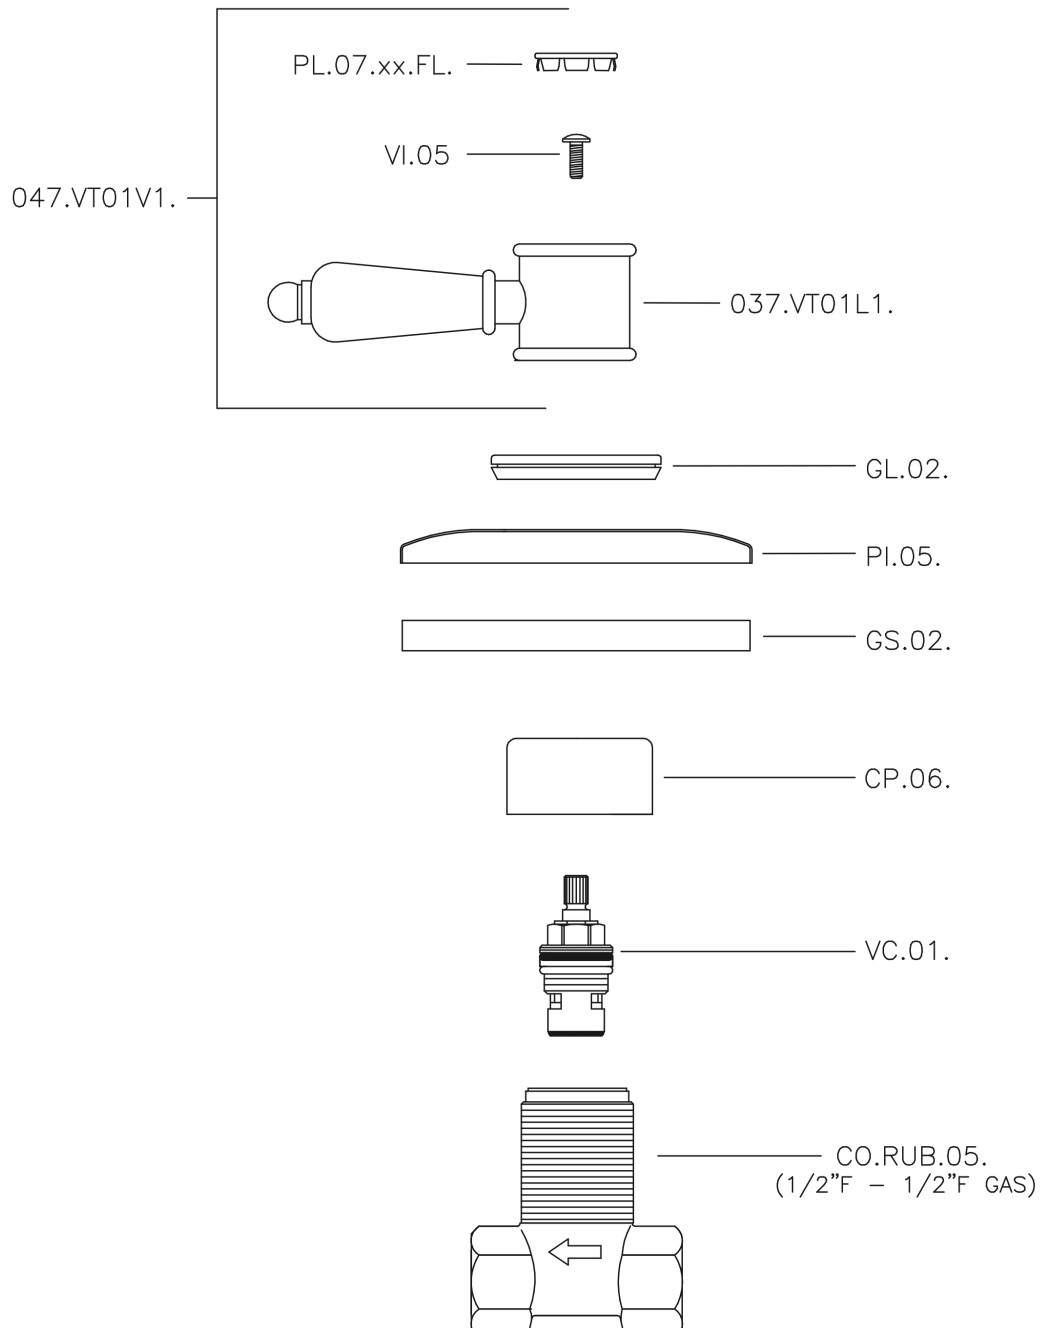

Rubinetto d'arresto incasso VICTORIAN_VT000310

MODELLO **VT000310**

Rubinetto d'arresto incasso, uscita 1/2" F

FINITURE DISPONIBILI

-  **21** 21 Cromo
-  **27** 27 Vecchio Bronzo
-  **2A** 2A Nichel Satinato Spazzolato
-  **2G** 2G Oro Antico
-  **2W** 2W Oro Spazzolato

CARATTERISTICHE

Installazione **Incasso**

Rubinetto d'arresto incasso VICTORIAN_VT000310

VT000310

<http://www.huberitalia.com/rubinetto-darresto-incasso-victorian-vt000310>

2025-04-02