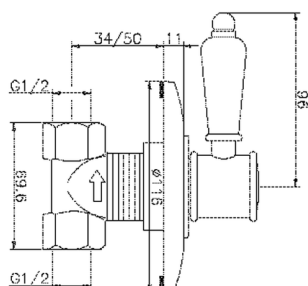

Rubinetto d'arresto incasso VICTORIAN_VT000310

MODELLO **VT000310**

Rubinetto d'arresto incasso, uscita 1/2" F

FINITURE DISPONIBILI

-  **21** 21 Cromo
-  **27** 27 Vecchio Bronzo
-  **2A** 2A Nichel Satinato Spazzolato
-  **2G** 2G Oro Antico
-  **2W** 2W Oro Spazzolato

CARATTERISTICHE

Installazione **Incasso**

Rubinetto d'arresto incasso VICTORIAN_VT000310

VT000310

<http://www.huberitalia.com/rubinetto-darresto-incasso-victorian-vt000310>

2025-04-02