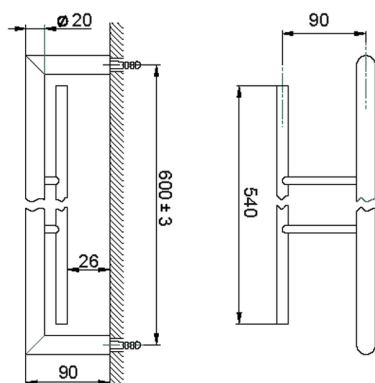

Porta salviette doppio ACCESSORI BAGNO_SI090200

MODELLO **SI090200**

Porta salviette doppio

FINITURE DISPONIBILI

-  **21** 21 Cromo
-  **2B** 2B Nichel Lucido
-  **2F** 2F Nichel Spazzolato
-  **2P** 2P Oro Rosa
-  **2Q** 2Q Black Titanium
-  **40** 40 Nero Opaco
-  **4Q** 4Q Bianco Opaco

CARATTERISTICHE

Porta salviette doppio ACCESSORI BAGNO_SI090200

SI090200

<http://www.huberitalia.com/porta-salviette-doppio-accessori-bagno-si090200>

2025-04-04