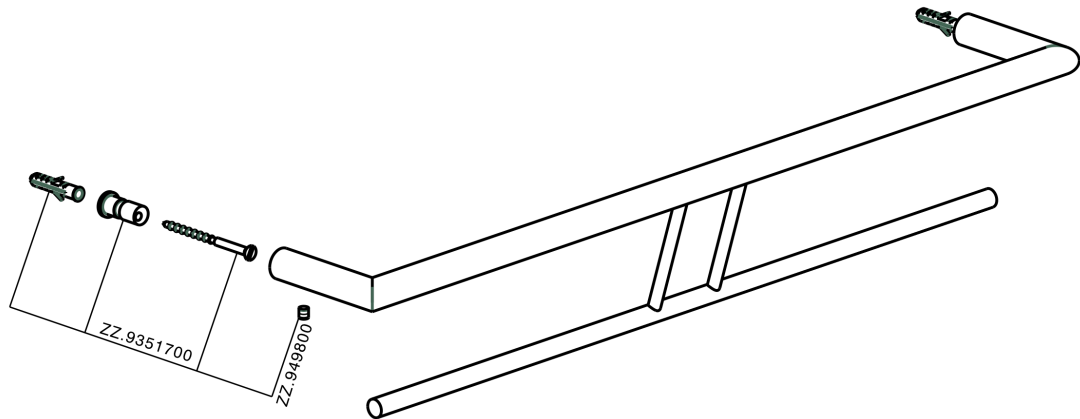

Porta salviette doppio ACCESSORI BAGNO_SI090200

MODELLO **SI090200**

Porta salviette doppio

FINITURE DISPONIBILI

-  **21** 21 Cromo
-  **2B** 2B Nichel Lucido
-  **2F** 2F Nichel Spazzolato
-  **2P** 2P Oro Rosa
-  **2Q** 2Q Black Titanium
-  **40** 40 Nero Opaco
-  **4Q** 4Q Bianco Opaco

CARATTERISTICHE

Porta salviette doppio ACCESSORI BAGNO_SI090200

SI090200

<http://www.huberitalia.com/porta-salviette-doppio-accessori-bagno-si090200>

2025-04-04