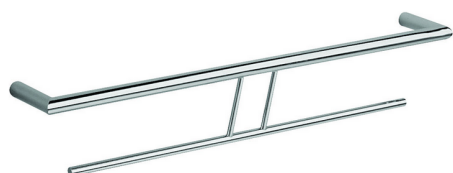

Porta salviette doppio ACCESSORI BAGNO_SI090200

MODELLO **SI090200**

Porta salviette doppio

FINITURE DISPONIBILI

-  **21** 21 Cromo
-  **2B** 2B Nichel Lucido
-  **2F** 2F Nichel Spazzolato
-  **2P** 2P Oro Rosa
-  **2Q** 2Q Black Titanium
-  **40** 40 Nero Opaco
-  **4Q** 4Q Bianco Opaco

CARATTERISTICHE

Porta salviette doppio ACCESSORI BAGNO_SI090200

SI090200

<http://www.huberitalia.com/porta-salviette-doppio-accessori-bagno-si090200>

2025-04-04