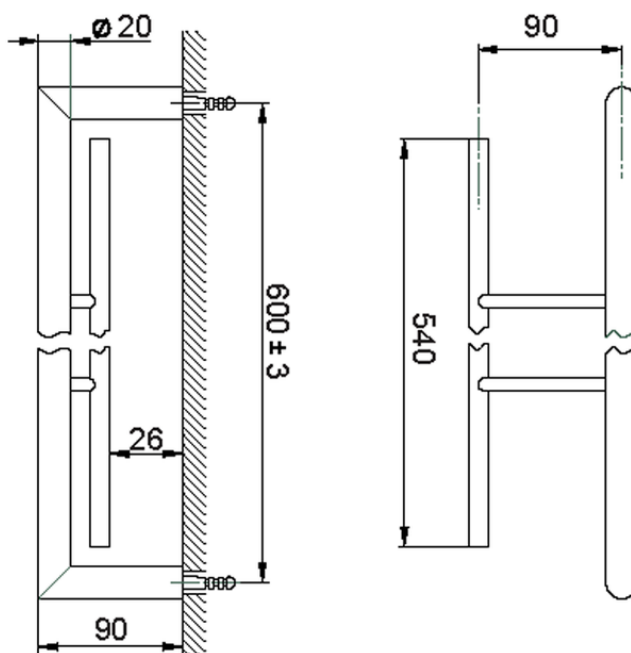

## Porta salviette doppio ACCESSORI BAGNO\_SI090200

SI090200

<http://www.huberitalia.com/porta-salviette-doppio-accessori-bagno-si090200>

2025-04-04