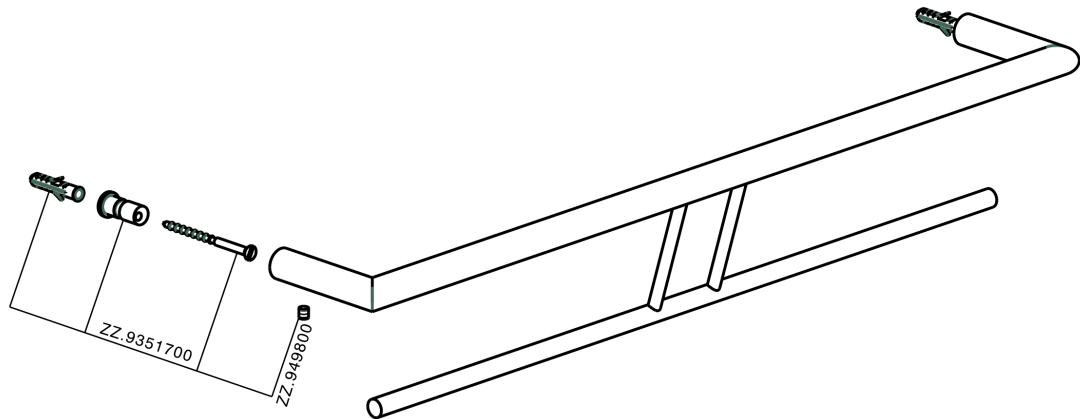

Porta salviette doppio ACCESSORI BAGNO_SI090200

MODELLO **SI090200**

Porta salviette doppio

FINITURE DISPONIBILI

-  **21** 21 Cromo
-  **2B** 2B Nichel Lucido
-  **2F** 2F Nichel Spazzolato
-  **2P** 2P Oro Rosa
-  **2Q** 2Q Black Titanium
-  **40** 40 Nero Opaco
-  **4Q** 4Q Bianco Opaco

CARATTERISTICHE

Porta salviette doppio ACCESSORI BAGNO_SI090200

SI090200

<http://www.huberitalia.com/porta-salviette-doppio-accessori-bagno-si090200>

2025-04-01