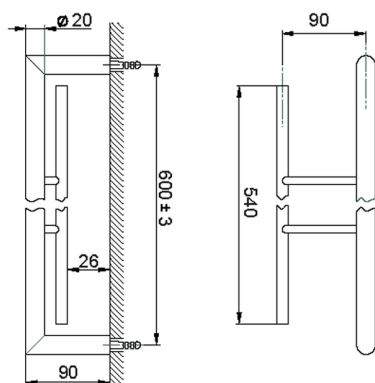

Porta salviette doppio ACCESSORI BAGNO_SI090200

MODELLO **SI090200**

Porta salviette doppio

FINITURE DISPONIBILI

-  **21** 21 Cromo
-  **2B** 2B Nichel Lucido
-  **2F** 2F Nichel Spazzolato
-  **2P** 2P Oro Rosa
-  **2Q** 2Q Black Titanium
-  **40** 40 Nero Opaco
-  **4Q** 4Q Bianco Opaco

CARATTERISTICHE

Porta salviette doppio ACCESSORI BAGNO_SI090200

SI090200

<http://www.huberitalia.com/porta-salviette-doppio-accessori-bagno-si090200>

2025-04-01