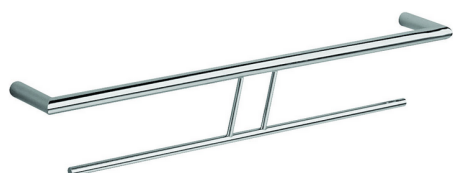

Porta salviette doppio ACCESSORI BAGNO_SI090200

MODELLO **SI090200**

Porta salviette doppio

FINITURE DISPONIBILI

-  **21** 21 Cromo
-  **2B** 2B Nichel Lucido
-  **2F** 2F Nichel Spazzolato
-  **2P** 2P Oro Rosa
-  **2Q** 2Q Black Titanium
-  **40** 40 Nero Opaco
-  **4Q** 4Q Bianco Opaco

CARATTERISTICHE

Porta salviette doppio ACCESSORI BAGNO_SI090200

SI090200

<http://www.huberitalia.com/porta-salviette-doppio-accessori-bagno-si090200>

2025-04-01