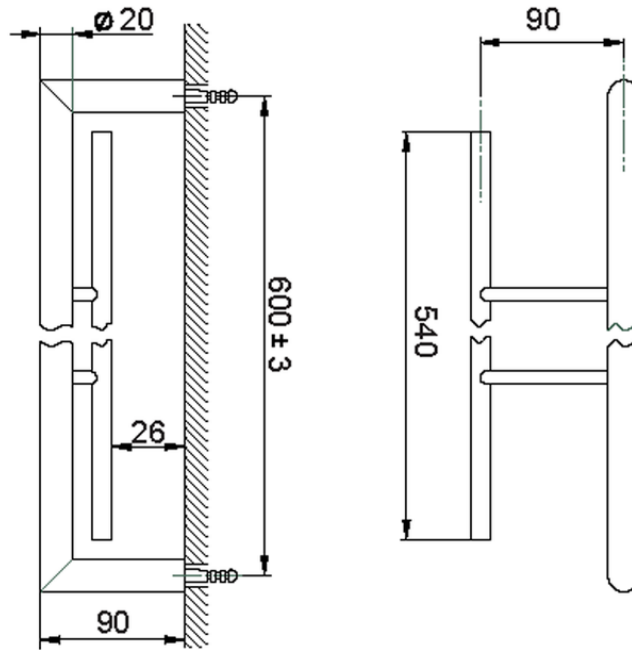

## Porta salviette doppio ACCESSORI BAGNO\_SI090200

SI090200

<http://www.huberitalia.com/porta-salviette-doppio-accessori-bagno-si090200>

2025-04-01