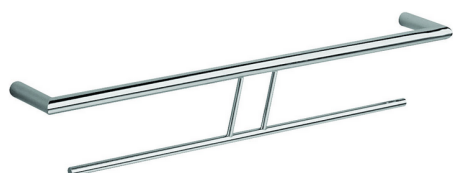

Porta salviette doppio ACCESSORI BAGNO_SI090200

MODELLO **SI090200**

Porta salviette doppio

FINITURE DISPONIBILI

-  **21** 21 Cromo
-  **2B** 2B Nichel Lucido
-  **2F** 2F Nichel Spazzolato
-  **2P** 2P Oro Rosa
-  **2Q** 2Q Black Titanium
-  **40** 40 Nero Opaco
-  **4Q** 4Q Bianco Opaco

CARATTERISTICHE

Porta salviette doppio ACCESSORI BAGNO_SI090200

SI090200

<http://www.huberitalia.com/porta-salviette-doppio-accessori-bagno-si090200>

2025-04-03