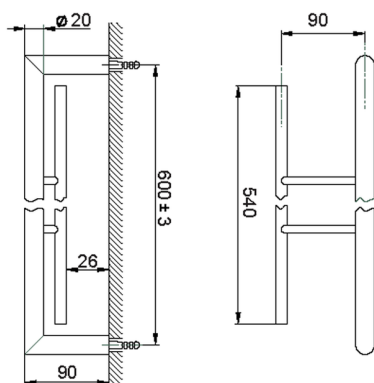

Porta salviette doppio ACCESSORI BAGNO_SI090200

MODELLO **SI090200**

Porta salviette doppio

FINITURE DISPONIBILI

-  **21** 21 Cromo
-  **2B** 2B Nichel Lucido
-  **2F** 2F Nichel Spazzolato
-  **2P** 2P Oro Rosa
-  **2Q** 2Q Black Titanium
-  **40** 40 Nero Opaco
-  **4Q** 4Q Bianco Opaco

CARATTERISTICHE

Porta salviette doppio ACCESSORI BAGNO_SI090200

SI090200

<http://www.huberitalia.com/porta-salviette-doppio-accessori-bagno-si090200>

2025-04-03