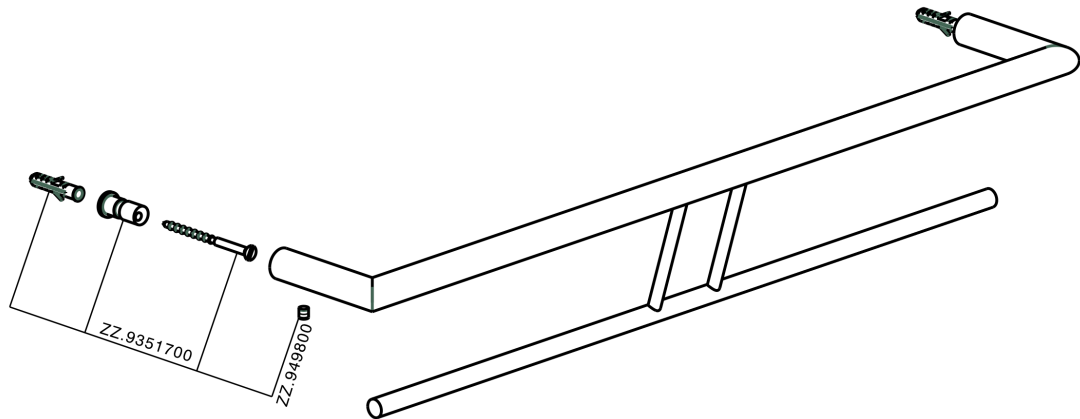

Porta salviette doppio ACCESSORI BAGNO_SI090200

MODELLO **SI090200**

Porta salviette doppio

FINITURE DISPONIBILI

-  **21** 21 Cromo
-  **2B** 2B Nichel Lucido
-  **2F** 2F Nichel Spazzolato
-  **2P** 2P Oro Rosa
-  **2Q** 2Q Black Titanium
-  **40** 40 Nero Opaco
-  **4Q** 4Q Bianco Opaco

CARATTERISTICHE

Porta salviette doppio ACCESSORI BAGNO_SI090200

SI090200

<http://www.huberitalia.com/porta-salviette-doppio-accessori-bagno-si090200>

2025-04-03