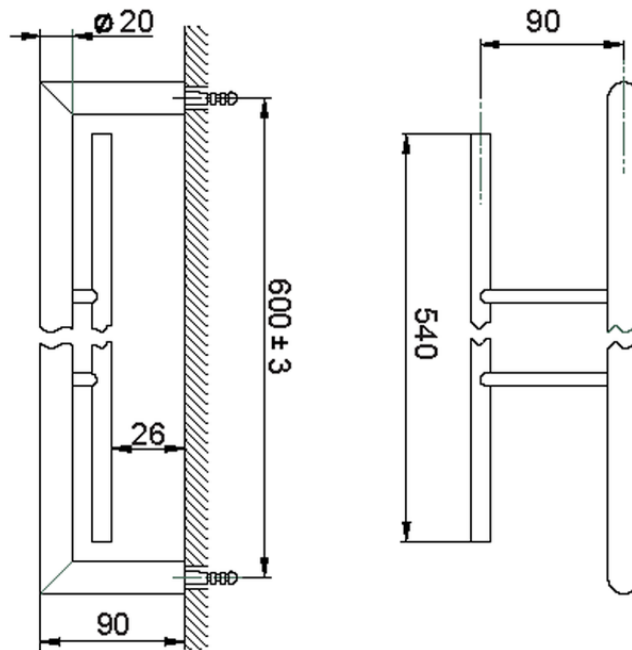

## Porta salviette doppio ACCESSORI BAGNO\_SI090200

SI090200

<http://www.huberitalia.com/porta-salviette-doppio-accessori-bagno-si090200>

2025-04-04