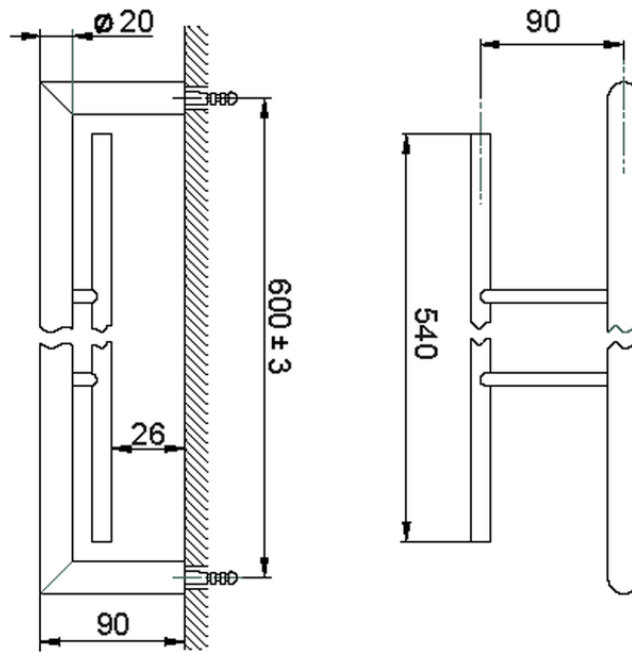

Porta salviette doppio ACCESSORI BAGNO_SI090200

SI090200

<http://www.huberitalia.com/porta-salviette-doppio-accessori-bagno-si090200>

2025-04-04