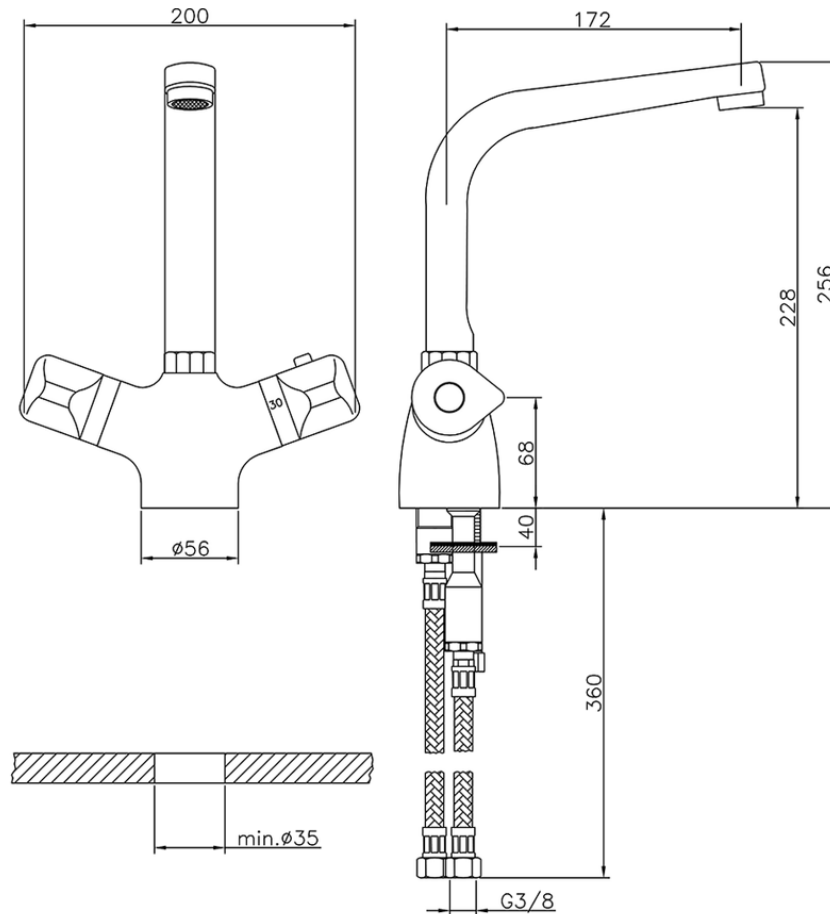

Miscelatore termostatico lavello THERMO_CLT65010

CLT65010

<http://www.huberitalia.com/miscelatore-termostatico-lavello-thermo-clt65010>

2025-04-04