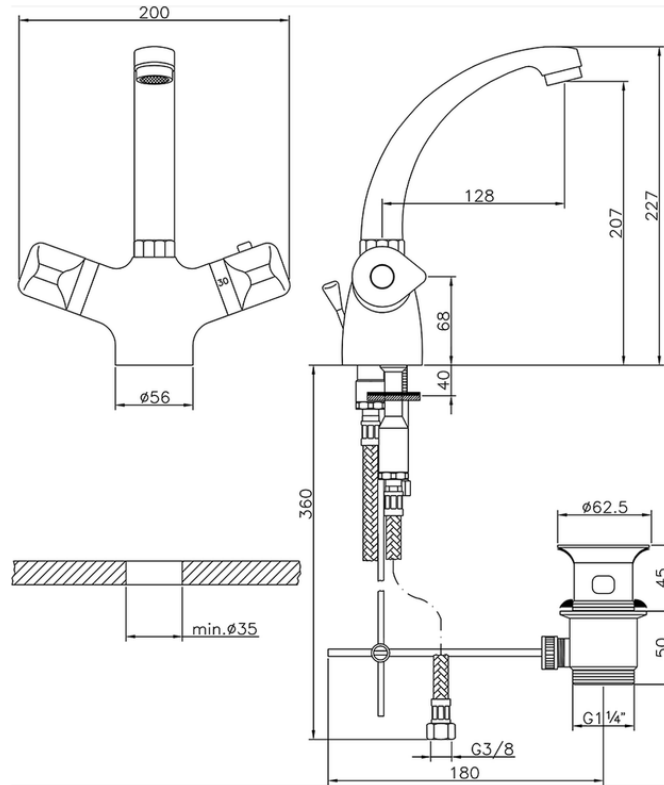

Miscelatore termostatico lavabo CLINIC&TECHNICAL_CLT52010

CLT52010

<http://huberitalia.com/miscelatore-termostatico-lavabo-clinictechnical-clt52010>

2024-09-19