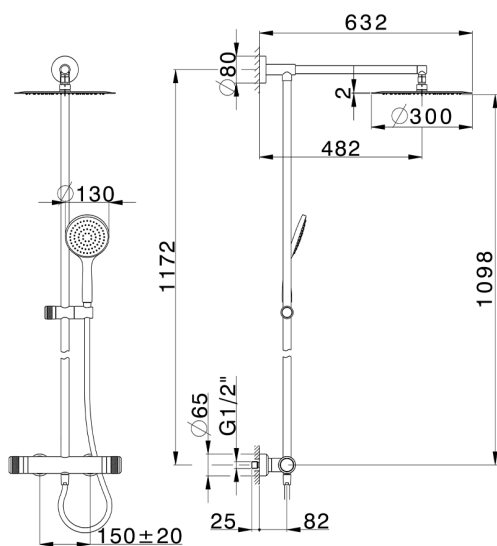

## Colonna doccia termostatica 2 funzioni CHRONOS\_CRC78060

MODELLO **CRC78060**

Colonna doccia termostatica 2 funzioni, devia stop 2 uscite, colonna fissa, supporto doccetta scorrevole, doccetta monogetto Emotion D.130 mm in ABS, soffione tondo D.300 mm in INOX, flessibile liscio SUPREME 150 cm

FINITURE DISPONIBILI

CARATTERISTICHE

Ricambio Cartuccia **22.04A.AR - ZZ97279004**

**Cartuccia Termostatica Argo 2 (filtro lungo)**

### DeviaStop

La tecnologia Devia Stop di Huber consente con un semplice movimento rotativo di gestire la portata dell'acqua e di scegliere la modalità d'erogazione (soffione, doccetta a mano).