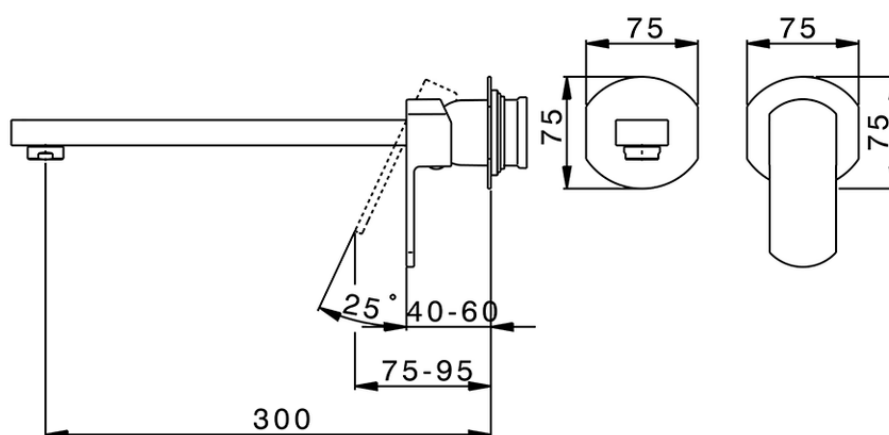

Parte esterna monocomando lavabo a parete DADO_DD005513

DD005513

<http://www.huberitalia.com/parte-esterna-monocomando-lavabo-a-parete-dado-dd005513>

Piastra/Plate/Plaque/Platte/Placa

2-3mm: XX 56-76

10mm: XX 48-68