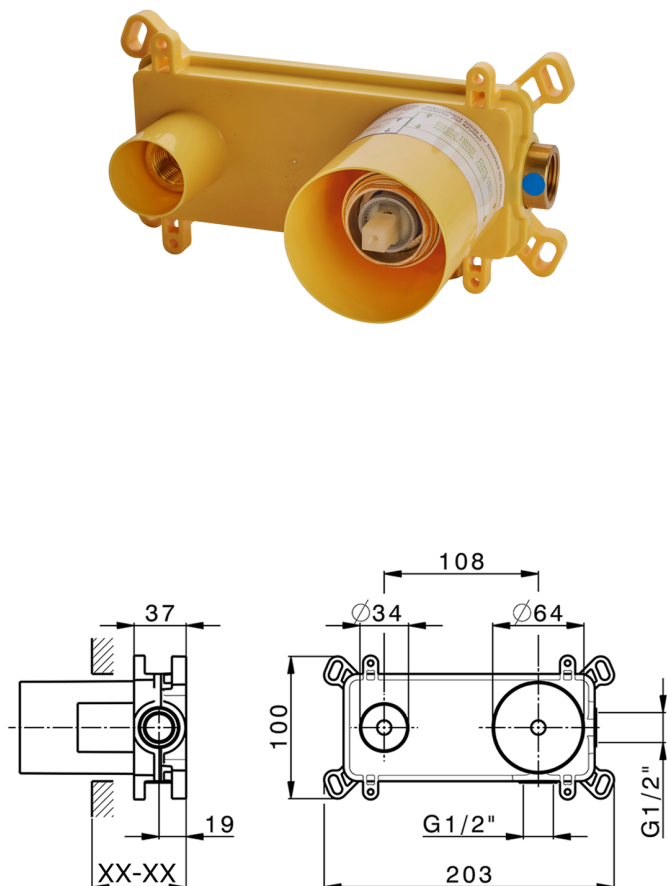

Parte esterna monocomando lavabo a parete DADO_DD005513

MODELLO **DD005513**

Parte esterna monocomando lavabo a parete, senza parte incasso, bocca L.300 mm, per art. Easy-Box ZB002450 e art. ZB025510

FINITURE DISPONIBILI

-  **21** 21 Cromo
-  **2B** 2B Nichel Lucido
-  **2F** 2F Nichel Spazzolato
-  **40** 40 Nero Opaco
-  **4Q** 4Q Bianco Opaco

CARATTERISTICHE

Installazione **Incasso**
 Parti Incasso necessarie **ZB002450**

Parte incasso monocomando lavabo a parete Easy-Box INCASSO_ZB002450

MODELLO **ZB002450**

Parte incasso monocomando lavabo a parete Easy-Box, con scatola di protezione, senza parte esterna

FINITURE DISPONIBILI

 **04** 04 Senza Finitura

CARATTERISTICHE

Installazione	Incasso
Ricambio Cartuccia	ZZ95409000
Cartuccia Monocomando 35 mm	
Incasso	1

Piastra/Plate/Plaque/Platte/Placa

2-3mm: XX 56-76

10mm: XX 48-68

EcoStop

Con il Dispositivo EcoStop l'apertura dell'acqua avviene con un punto duro al 50% circa della portata. Un fermo a metà apertura, da vincere con una leggera forza solo e soltanto quando ci sia una reale necessità di richiesta d'acqua alla massima portata. Ciò permette di consumare fino al 50% in meno di acqua.