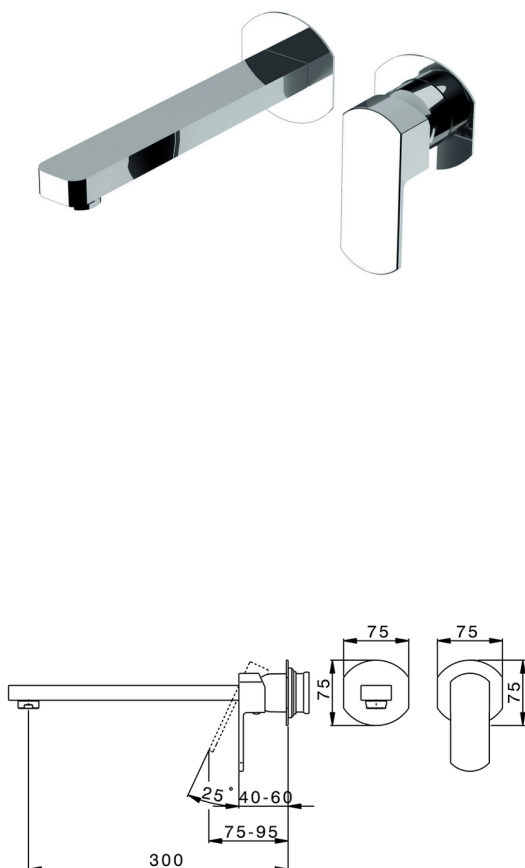

Parte esterna monocomando lavabo a parete DADO_DD005513

MODELLO **DD005513**

Parte esterna monocomando lavabo a parete, senza parte incasso, bocca L.300 mm, per art. Easy-Box ZB002450 e art. ZB025510

FINITURE DISPONIBILI

-  **21** 21 Cromo
-  **2B** 2B Nichel Lucido
-  **2F** 2F Nichel Spazzolato
-  **40** 40 Nero Opaco
-  **4Q** 4Q Bianco Opaco

CARATTERISTICHE

Installazione **Incasso**
 Parti Incasso necessarie **ZB002450**

Parte incasso monocomando lavabo a parete Easy-Box INCASSO_ZB002450

MODELLO **ZB002450**

Parte incasso monocomando lavabo a parete Easy-Box, con scatola di protezione, senza parte esterna

FINITURE DISPONIBILI

 **04** 04 Senza Finitura

CARATTERISTICHE

Installazione	Incasso
Ricambio Cartuccia	ZZ95409000
Cartuccia Monocomando 35 mm	
Incasso	1

Piastra/Plate/Plaque/Platte/Placa

2-3mm: XX 56-76

10mm: XX 48-68

EcoStop

Con il Dispositivo EcoStop l'apertura dell'acqua avviene con un punto duro al 50% circa della portata. Un fermo a metà apertura, da vincere con una leggera forza solo e soltanto quando ci sia una reale necessità di richiesta d'acqua alla massima portata. Ciò permette di consumare fino al 50% in meno di acqua.