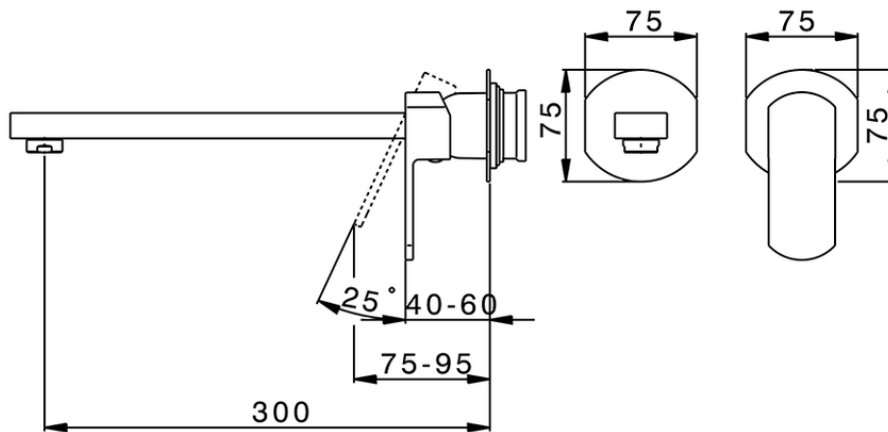

## Parte esterna monocomando lavabo a parete DADO\_DD005513

DD005513

<http://www.huberitalia.com/parte-esterna-monocomando-lavabo-a-parete-dado-dd005513>

Piastra/Plate/Plaque/Platte/Placa

2-3mm: XX 56-76

10mm: XX 48-68