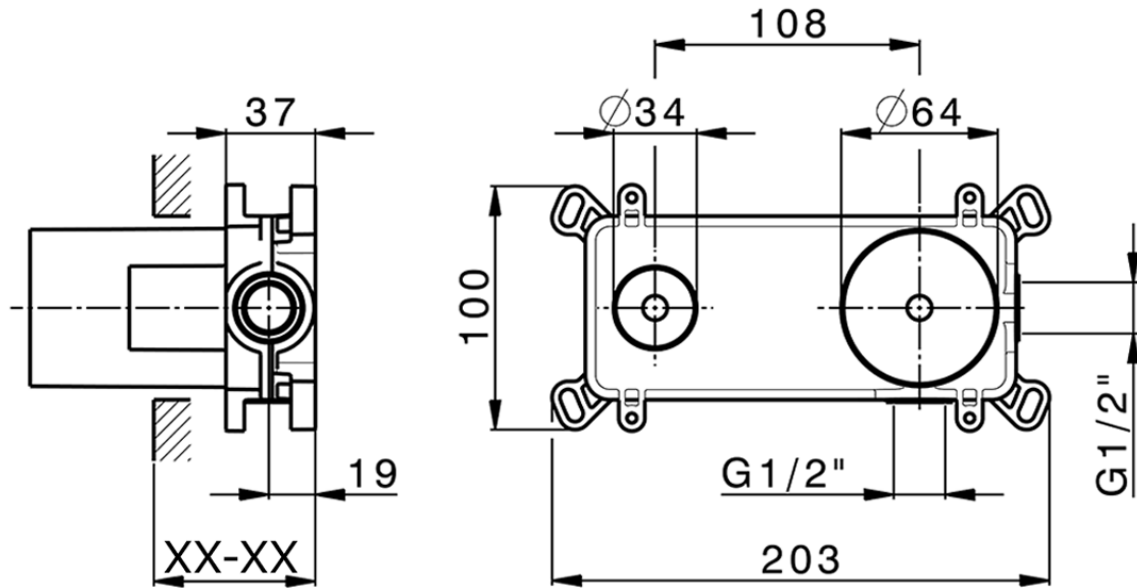

## Parte esterna monocomando lavabo a parete DADO\_DD005513

DD005513

<http://www.huberitalia.com/parte-esterna-monocomando-lavabo-a-parete-dado-dd005513>

Piastra/Plate/Plaque/Platte/Placa

2-3mm: XX 56-76

10mm: XX 48-68