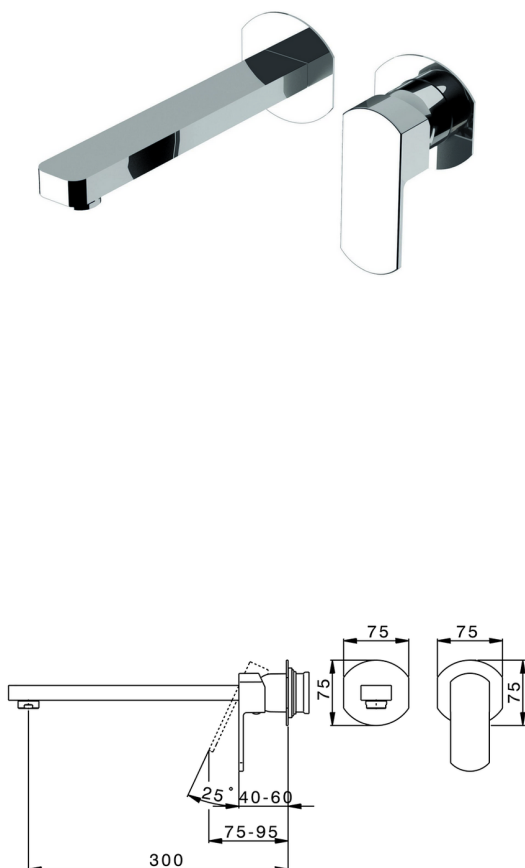

## Parte esterna monocomando lavabo a parete DADO\_DD005513

MODELLO **DD005513**

Parte esterna monocomando lavabo a parete, senza parte incasso, bocca L.300 mm, per art. Easy-Box ZB002450 e art. ZB025510

### CARATTERISTICHE

Installazione **Incasso**  
 Parti Incasso necessarie **ZB002450**

## Parte incasso monocomando lavabo a parete Easy-Box INCASSO\_ZB002450

MODELLO **ZB002450**

Parte incasso monocomando lavabo a parete Easy-Box, con scatola di protezione, senza parte esterna

FINITURE DISPONIBILI

CARATTERISTICHE

Installazione	<b>Incasso</b>
Ricambio Cartuccia	<b>ZZ95409000</b>
<b>Cartuccia Monocomando 35 mm</b>	
Incasso	<b>1</b>

Piastra/Plate/Plaque/Platte/Placa

2-3mm: XX 56-76

10mm: XX 48-68