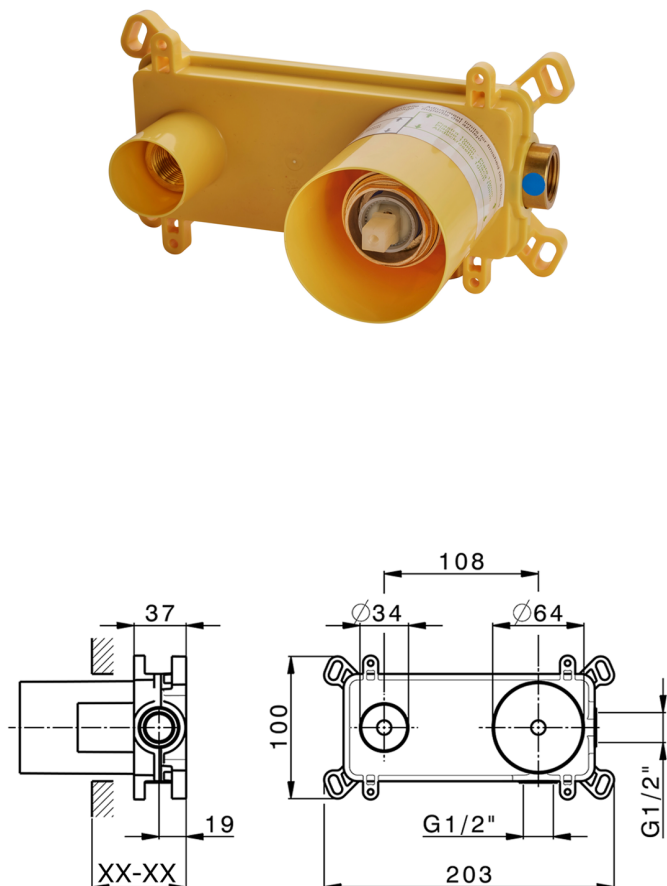

## Parte esterna monocomando lavabo a parete DADO\_DD005513

MODELLO **DD005513**

Parte esterna monocomando lavabo a parete, senza parte incasso, bocca L.300 mm, per art. Easy-Box ZB002450 e art. ZB025510

## Parte incasso monocomando lavabo a parete Easy-Box INCASSO\_ZB002450

MODELLO **ZB002450**

Parte incasso monocomando lavabo a parete Easy-Box, con scatola di protezione, senza parte esterna

FINITURE DISPONIBILI

CARATTERISTICHE

Installazione	<b>Incasso</b>
Ricambio Cartuccia	<b>ZZ95409000</b>
<b>Cartuccia Monocomando 35 mm</b>	
Incasso	<b>1</b>

Piastra/Plate/Plaque/Platte/Placa

2-3mm: XX 56-76

10mm: XX 48-68

### EcoStop

Con il Dispositivo EcoStop l'apertura dell'acqua avviene con un punto duro al 50% circa della portata. Un fermo a metà apertura, da vincere con una leggera forza solo e soltanto quando ci sia una reale necessità di richiesta d'acqua alla massima portata. Ciò permette di consumare fino al 50% in meno di acqua.