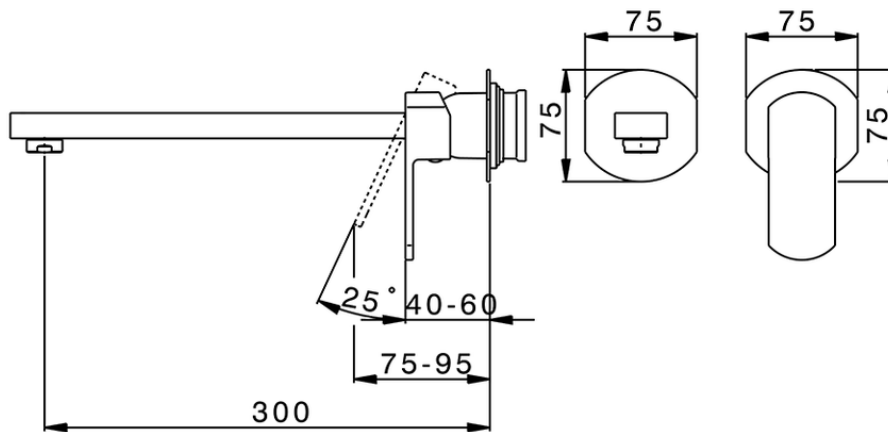

Parte esterna monocomando lavabo a parete DADO_DD005513

DD005513

<http://www.huberitalia.com/parte-esterna-monocomando-lavabo-a-parete-dado-dd005513>

Piastra/Plate/Plaque/Platte/Placa

2-3mm: XX 56-76

10mm: XX 48-68