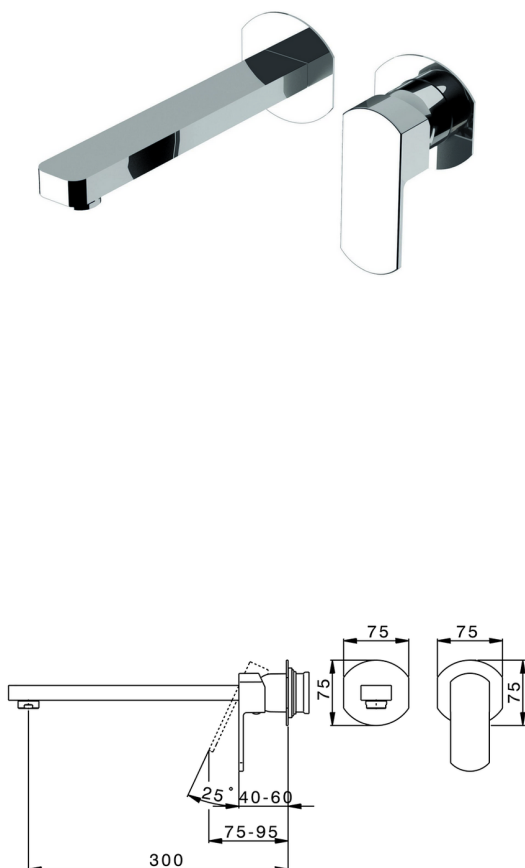

Parte esterna monocomando lavabo a parete DADO_DD005513

MODELLO **DD005513**

Parte esterna monocomando lavabo a parete, senza parte incasso, bocca L.300 mm, per art. Easy-Box ZB002450 e art. ZB025510

FINITURE DISPONIBILI

-  **21** 21 Cromo
-  **2B** 2B Nichel Lucido
-  **2F** 2F Nichel Spazzolato
-  **40** 40 Nero Opaco
-  **4Q** 4Q Bianco Opaco

CARATTERISTICHE

Installazione **Incasso**
 Parti Incasso necessarie **ZB002450**

Parte incasso monocomando lavabo a parete Easy-Box INCASSO_ZB002450

MODELLO **ZB002450**

Parte incasso monocomando lavabo a parete Easy-Box, con scatola di protezione, senza parte esterna

FINITURE DISPONIBILI

CARATTERISTICHE

Installazione	Incasso
Ricambio Cartuccia	ZZ95409000
Cartuccia Monocomando 35 mm	
Incasso	1

Piastra/Plate/Plaque/Platte/Placa

2-3mm: XX 56-76

10mm: XX 48-68

EcoStop

Con il Dispositivo EcoStop l'apertura dell'acqua avviene con un punto duro al 50% circa della portata. Un fermo a metà apertura, da vincere con una leggera forza solo e soltanto quando ci sia una reale necessità di richiesta d'acqua alla massima portata. Ciò permette di consumare fino al 50% in meno di acqua.