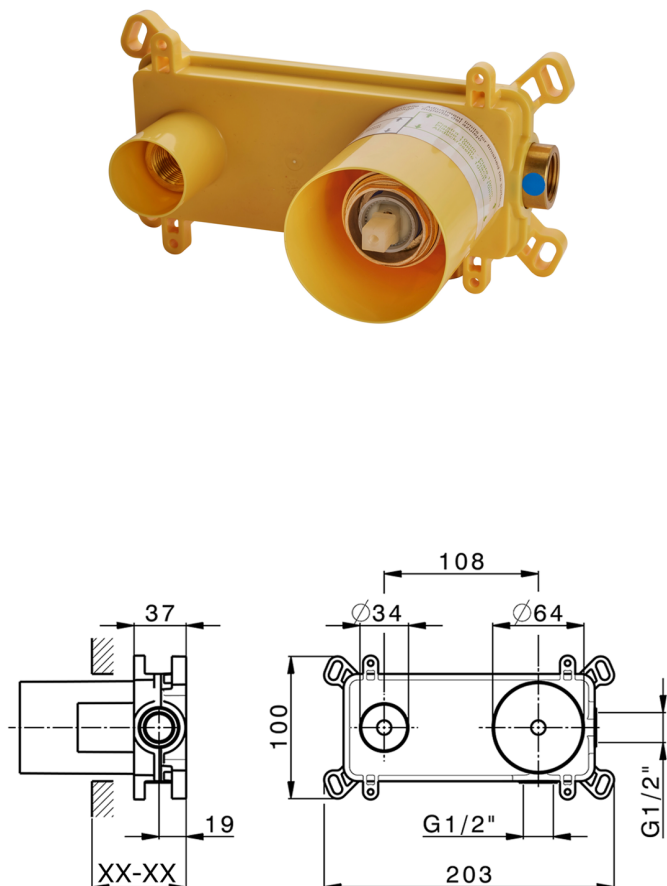

Parte esterna monocomando lavabo a parete DADO_DD005513

MODELLO **DD005513**

Parte esterna monocomando lavabo a parete, senza parte incasso, bocca L.300 mm, per art. Easy-Box ZB002450 e art. ZB025510

FINITURE DISPONIBILI

-  **21** 21 Cromo
-  **2B** 2B Nichel Lucido
-  **2F** 2F Nichel Spazzolato
-  **40** 40 Nero Opaco
-  **4Q** 4Q Bianco Opaco

CARATTERISTICHE

Installazione **Incasso**
 Parti Incasso necessarie **ZB002450**

Parte incasso monocomando lavabo a parete Easy-Box INCASSO_ZB002450

MODELLO **ZB002450**

Parte incasso monocomando lavabo a parete Easy-Box, con scatola di protezione, senza parte esterna

FINITURE DISPONIBILI

CARATTERISTICHE

Installazione	Incasso
Ricambio Cartuccia	ZZ95409000
Cartuccia Monocomando 35 mm	
Incasso	1

Piastra/Plate/Plaque/Platte/Placa

2-3mm: XX 56-76

10mm: XX 48-68

EcoStop

Con il Dispositivo EcoStop l'apertura dell'acqua avviene con un punto duro al 50% circa della portata. Un fermo a metà apertura, da vincere con una leggera forza solo e soltanto quando ci sia una reale necessità di richiesta d'acqua alla massima portata. Ciò permette di consumare fino al 50% in meno di acqua.