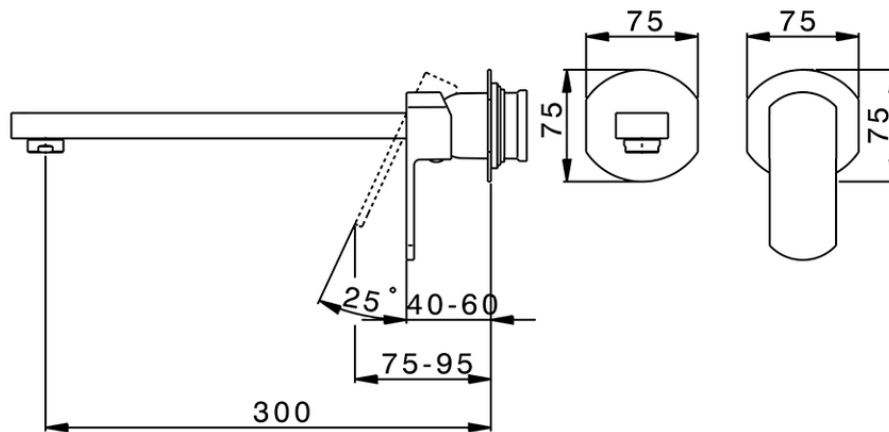

Parte esterna monocomando lavabo a parete DADO_DD005513

DD005513

<http://www.huberitalia.com/parte-esterna-monocomando-lavabo-a-parete-dado-dd005513>

Piastra/Plate/Plaque/Platte/Placa

2-3mm: XX 56-76

10mm: XX 48-68