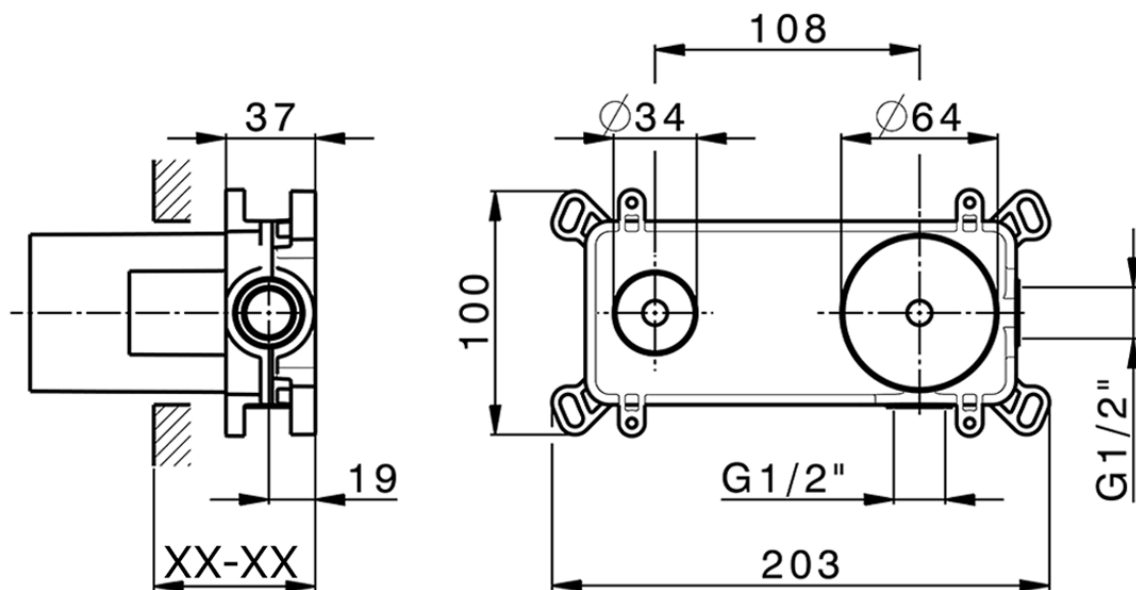

Parte esterna monocomando lavabo a parete DADO_DD005513

DD005513

<http://www.huberitalia.com/parte-esterna-monocomando-lavabo-a-parete-dado-dd005513>

Piastra/Plate/Plaque/Platte/Placa

2-3mm: XX 56-76

10mm: XX 48-68