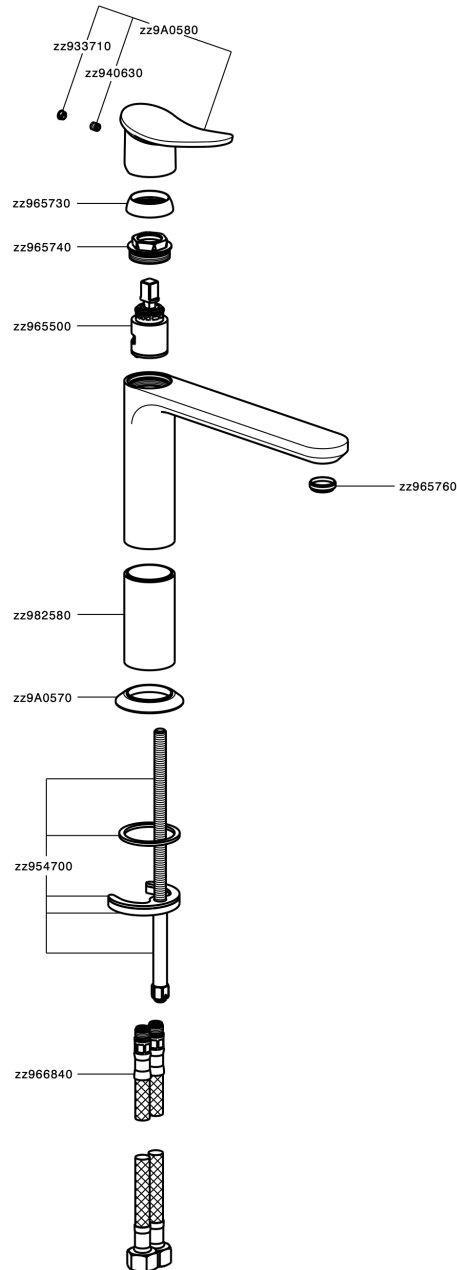

Miscelatore monocomando lavabo medio HARLOCK_HC001504

MODELLO **HC001504**

Miscelatore monocomando lavabo medio, senza scarico automatico, flex inox G.3/8"

FINITURE DISPONIBILI

-  **21** 21 Cromo
-  **2P** 2P Oro Rosa
-  **2Q** 2Q Black Titanium
-  **40** 40 Nero Opaco
-  **4Q** 4Q Bianco Opaco
-  **6T** 6T Cromo/Nero Opaco

CARATTERISTICHE

Ricambio Cartuccia **ZZ96550000**

Cartuccia Monocomando 25 mm

Miscelatore monocomando lavabo medio HARLOCK_HC001504

HC001504

<http://www.huberitalia.com/miscelatore-monocomando-lavabo-medio-harlock-hc001504>