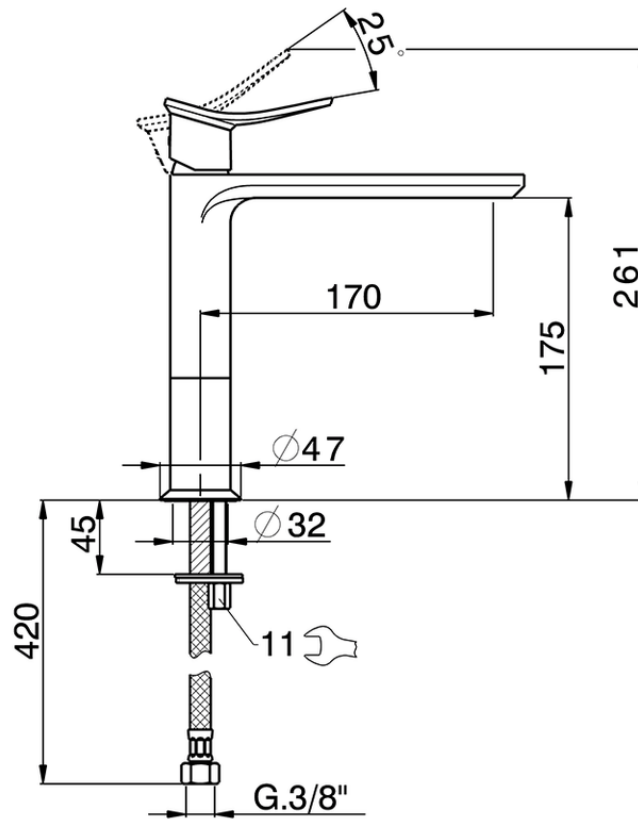

Miscelatore monocomando lavabo medio HARLOCK_HC001504

HC001504

<http://www.huberitalia.com/miscelatore-monocomando-lavabo-medio-harlock-hc001504>

2024-12-22