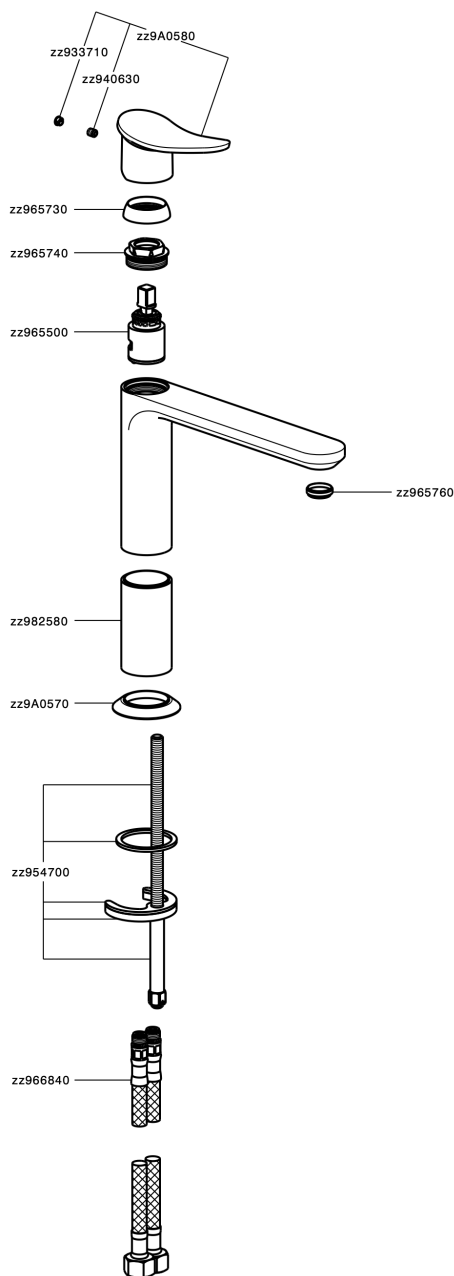

Miscelatore monocomando lavabo medio HARLOCK_HC001504

HC001504

<http://www.huberitalia.com/miscelatore-monocomando-lavabo-medio-harlock-hc001504>

2024-12-22