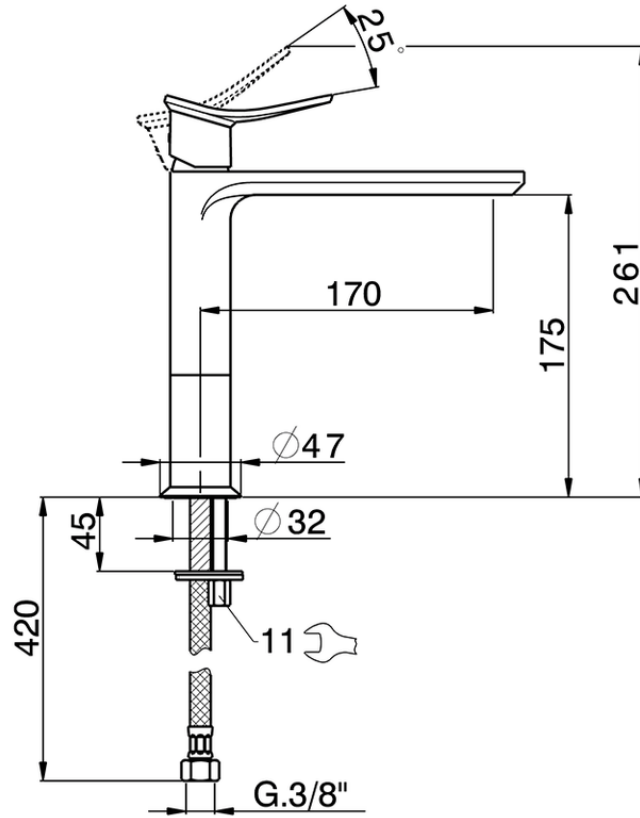

Miscelatore monocomando lavabo medio HARLOCK_HC001504

HC001504

<http://www.huberitalia.com/miscelatore-monocomando-lavabo-medio-harlock-hc001504>

2024-12-22