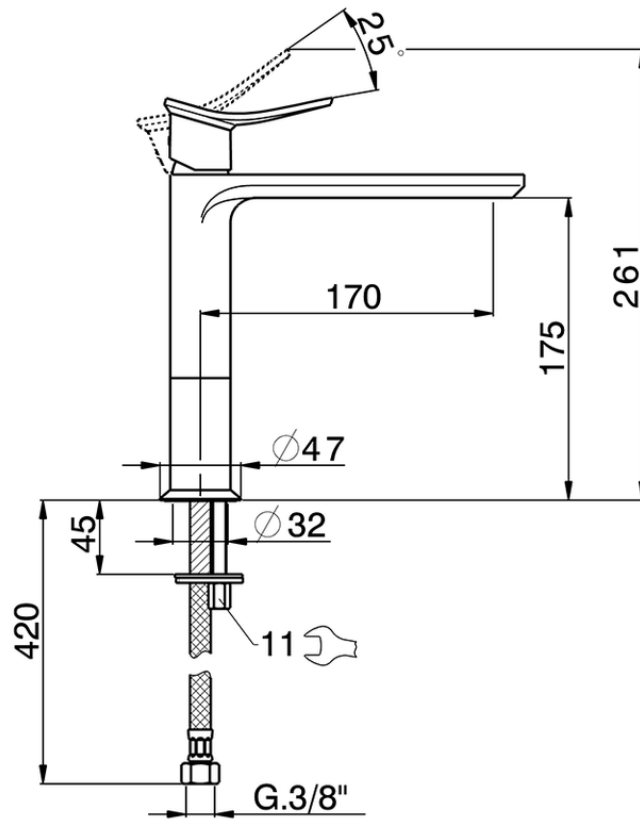

Miscelatore monocomando lavabo medio HARLOCK\_HC001504

HC001504

<http://www.huberitalia.com/miscelatore-monocomando-lavabo-medio-harlock-hc001504>

2024-12-22