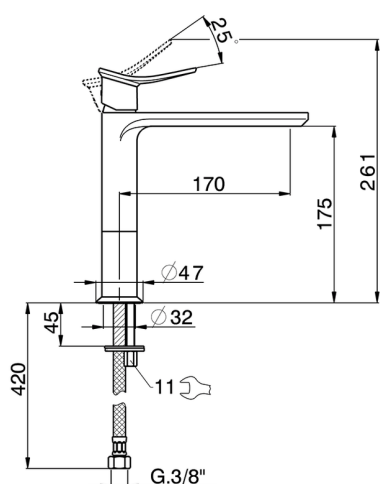

Miscelatore monocomando lavabo medio HARLOCK_HC001504

MODELLO **HC001504**

Miscelatore monocomando lavabo medio, senza scarico automatico, flex inox G.3/8"

FINITURE DISPONIBILI

-  **21** 21 Cromo
-  **2P** 2P Oro Rosa
-  **2Q** 2Q Black Titanium
-  **40** 40 Nero Opaco
-  **4Q** 4Q Bianco Opaco
-  **6T** 6T Cromo/Nero Opaco

CARATTERISTICHE

Ricambio Cartuccia **ZZ96550000**

Cartuccia Monocomando 25 mm

Miscelatore monocomando lavabo medio HARLOCK_HC001504

HC001504

<http://www.huberitalia.com/miscelatore-monocomando-lavabo-medio-harlock-hc001504>