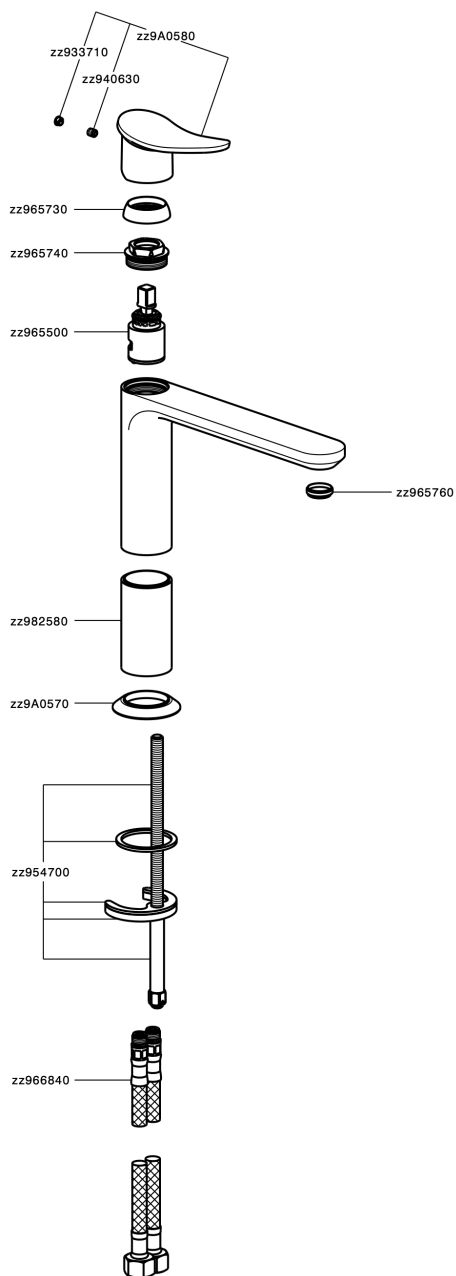

Miscelatore monocomando lavabo medio HARLOCK_HC001504

MODELLO **HC001504**

Miscelatore monocomando lavabo medio, senza scarico automatico, flex inox G.3/8"

FINITURE DISPONIBILI

-  **21** 21 Cromo
-  **2P** 2P Oro Rosa
-  **2Q** 2Q Black Titanium
-  **40** 40 Nero Opaco
-  **4Q** 4Q Bianco Opaco
-  **6T** 6T Cromo/Nero Opaco

CARATTERISTICHE

Ricambio Cartuccia **ZZ96550000**

Cartuccia Monocomando 25 mm

Miscelatore monocomando lavabo medio HARLOCK_HC001504

HC001504

<http://www.huberitalia.com/miscelatore-monocomando-lavabo-medio-harlock-hc001504>