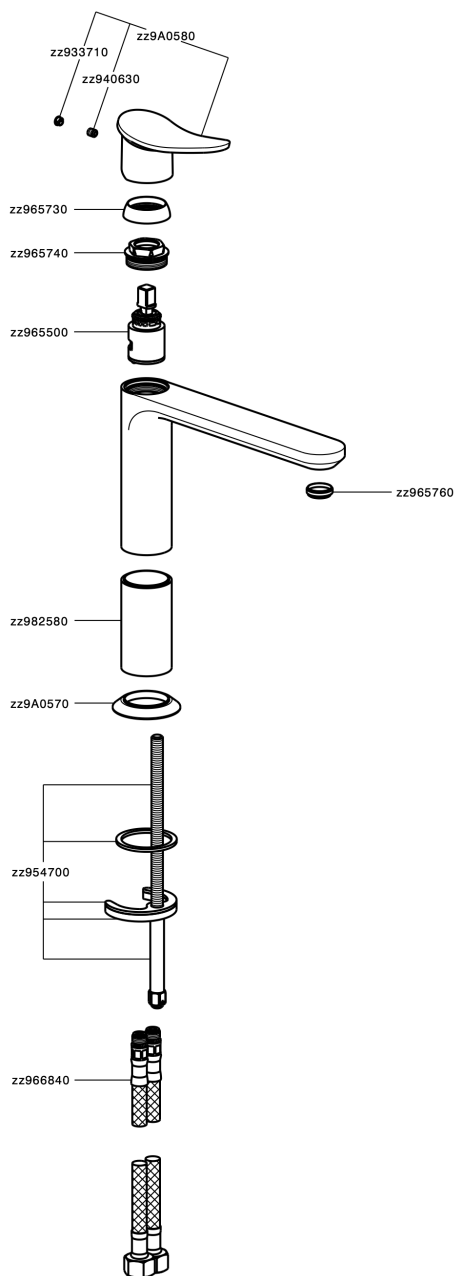

Miscelatore monocomando lavabo medio HARLOCK_HC001504

HC001504

<http://www.huberitalia.com/miscelatore-monocomando-lavabo-medio-harlock-hc001504>

2024-12-22