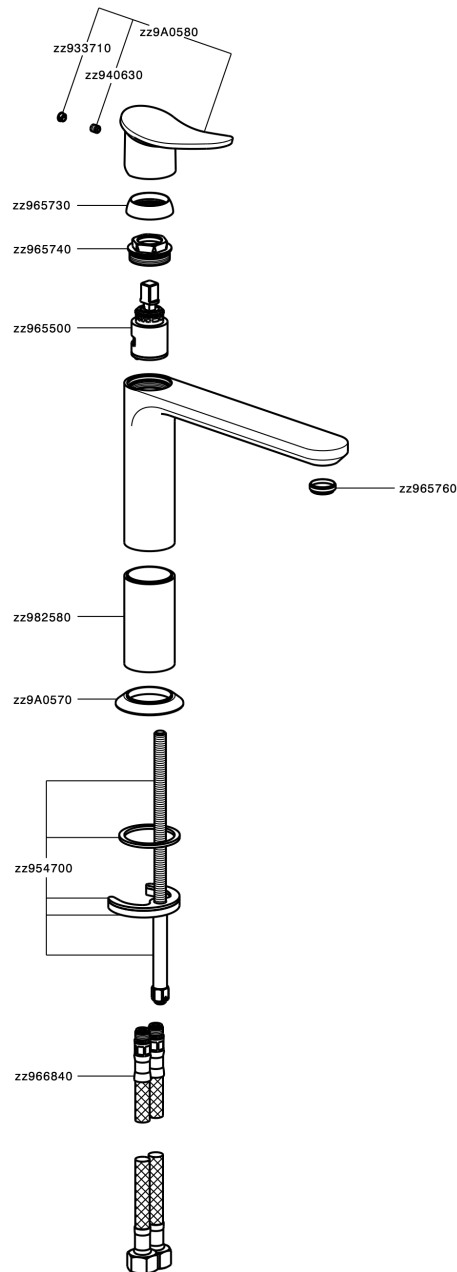

Miscelatore monocomando lavabo medio HARLOCK_HC001504

MODELLO **HC001504**

Miscelatore monocomando lavabo medio, senza scarico automatico, flex inox G.3/8"

FINITURE DISPONIBILI

-  **21** 21 Cromo
-  **2P** 2P Oro Rosa
-  **2Q** 2Q Black Titanium
-  **40** 40 Nero Opaco
-  **4Q** 4Q Bianco Opaco
-  **6T** 6T Cromo/Nero Opaco

CARATTERISTICHE

Ricambio Cartuccia **ZZ96550000**

Cartuccia Monocomando 25 mm

Miscelatore monocomando lavabo medio HARLOCK_HC001504

HC001504

<http://www.huberitalia.com/miscelatore-monocomando-lavabo-medio-harlock-hc001504>