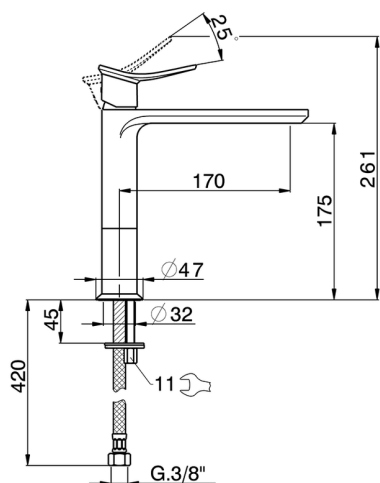

Miscelatore monocomando lavabo medio HARLOCK_HC001504

MODELLO **HC001504**

Miscelatore monocomando lavabo medio, senza scarico automatico, flex inox G.3/8"

FINITURE DISPONIBILI

-  **21** 21 Cromo
-  **2P** 2P Oro Rosa
-  **2Q** 2Q Black Titanium
-  **40** 40 Nero Opaco
-  **4Q** 4Q Bianco Opaco
-  **6T** 6T Cromo/Nero Opaco

CARATTERISTICHE

Ricambio Cartuccia **ZZ96550000**

Cartuccia Monocomando 25 mm

Miscelatore monocomando lavabo medio HARLOCK_HC001504

HC001504

<http://www.huberitalia.com/miscelatore-monocomando-lavabo-medio-harlock-hc001504>