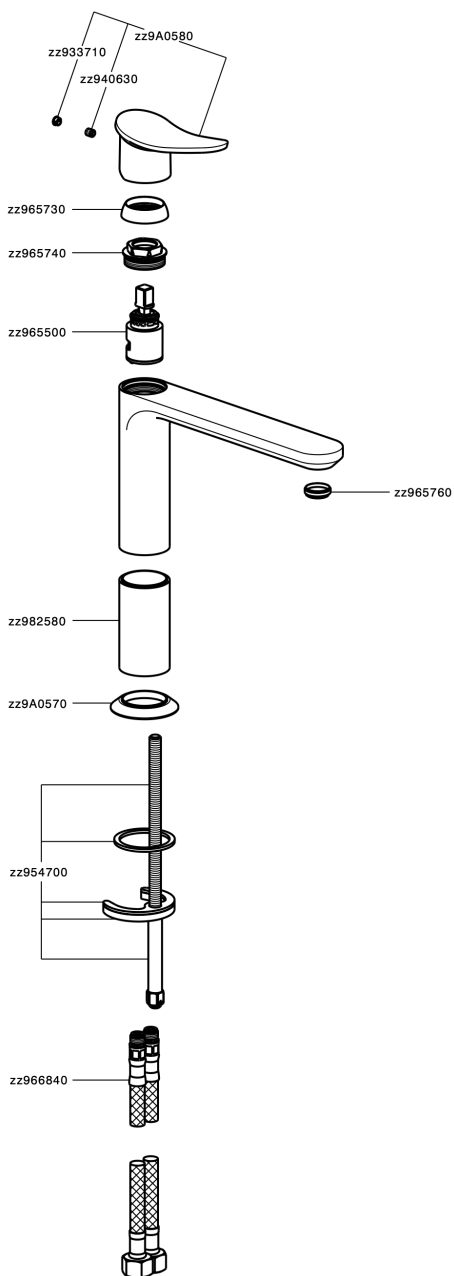

Miscelatore monocomando lavabo medio HARLOCK_HC001504

HC001504

<http://www.huberitalia.com/miscelatore-monocomando-lavabo-medio-harlock-hc001504>

2024-12-22