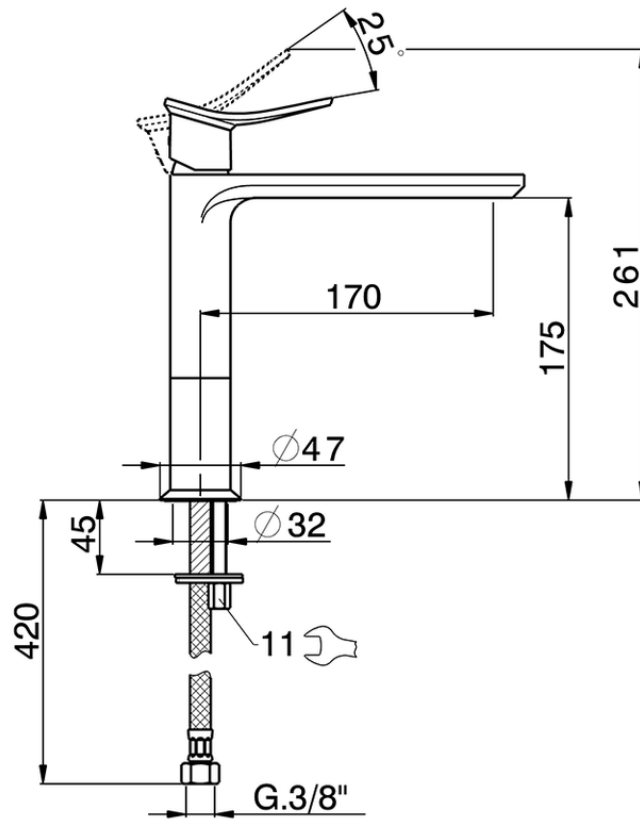

Miscelatore monocomando lavabo medio HARLOCK_HC001504

HC001504

<http://www.huberitalia.com/miscelatore-monocomando-lavabo-medio-harlock-hc001504>

2024-12-22