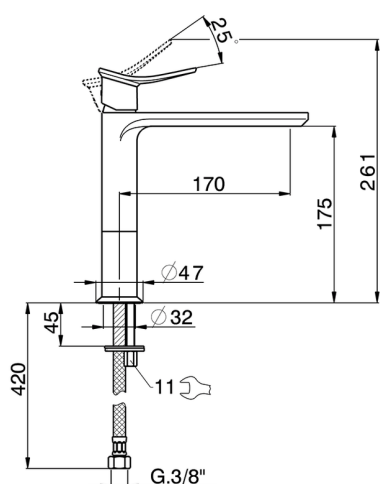

## Miscelatore monocomando lavabo medio HARLOCK\_HC001504

MODELLO **HC001504**

Miscelatore monocomando lavabo medio, senza scarico automatico, flex inox G.3/8"

### CARATTERISTICHE

Ricambio Cartuccia **ZZ96550000**

**Cartuccia Monocomando 25 mm**