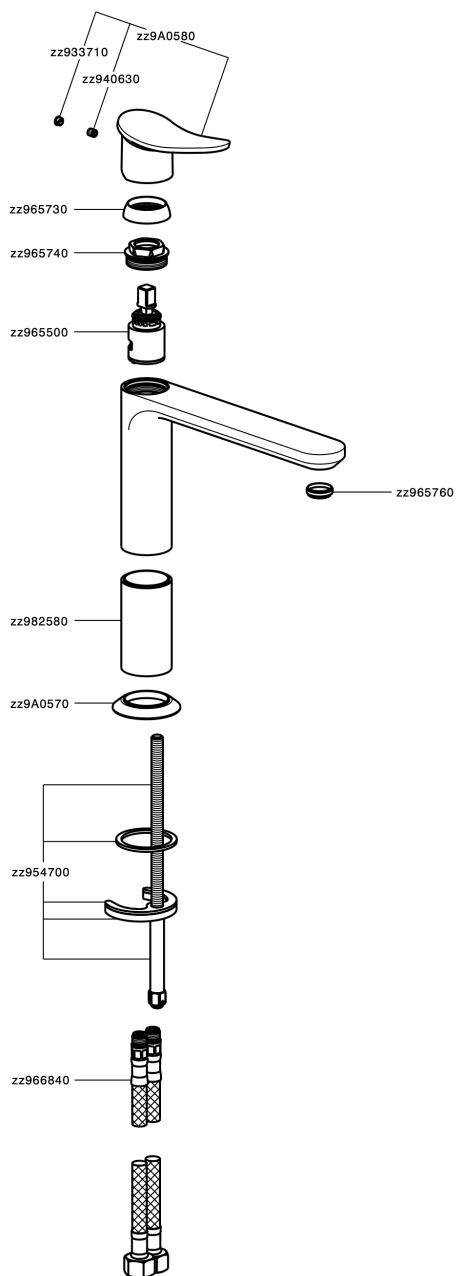

## Miscelatore monocomando lavabo medio HARLOCK\_HC001504

MODELLO **HC001504**

Miscelatore monocomando lavabo medio, senza scarico automatico, flex inox G.3/8"

### CARATTERISTICHE

Ricambio Cartuccia **ZZ96550000**

**Cartuccia Monocomando 25 mm**

## Miscelatore monocomando lavabo medio HARLOCK\_HC001504

HC001504

<http://www.huberitalia.com/miscelatore-monocomando-lavabo-medio-harlock-hc001504>

2024-12-22