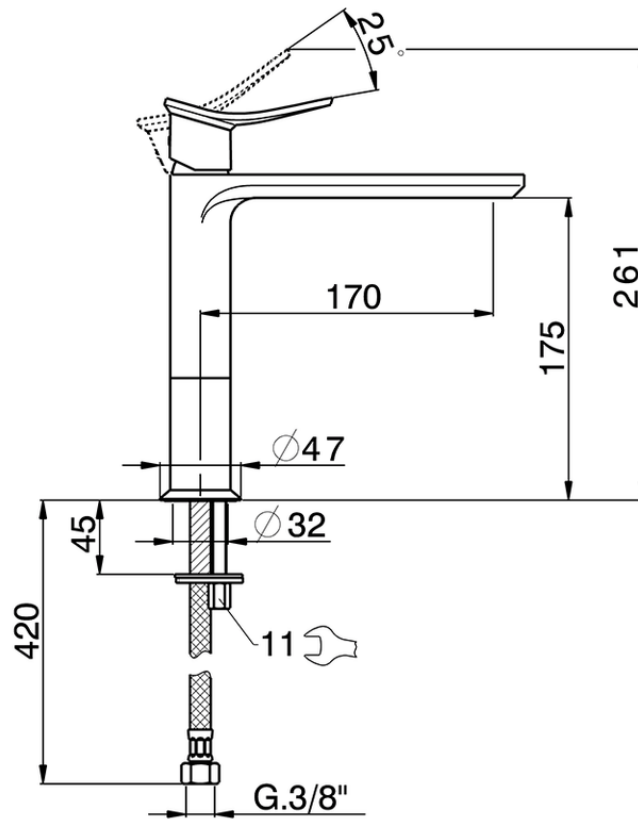

Miscelatore monocomando lavabo medio HARLOCK\_HC001504

HC001504

<http://www.huberitalia.com/miscelatore-monocomando-lavabo-medio-harlock-hc001504>

2024-12-22