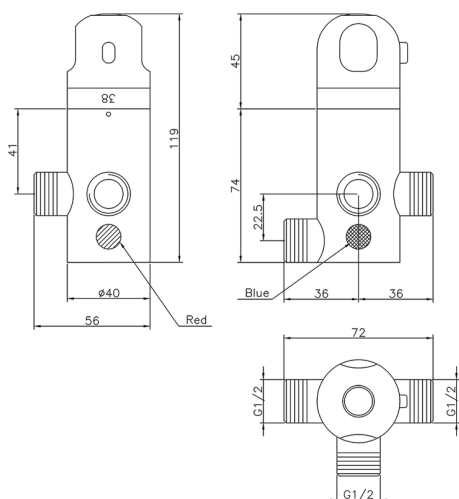

Miscelatore termostatico sotto boiler CLINIC&TECHNICAL_42.01H.

MODELLO **42.01H.**

Miscelatore termostatico sotto boiler

FINITURE DISPONIBILI

CARATTERISTICHE

Termostatico

Il Termostatico Huber è il tuo personale gestore dell'acqua che ti aiuta a gestire e controllare acqua ed energia senza sprechi.