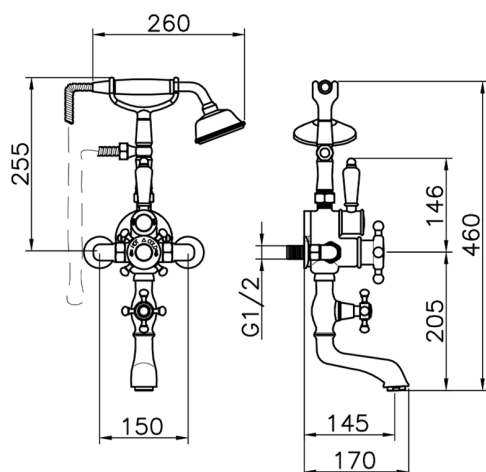

Miscelatore termostatico vasca VICTORIAN_198.VT01H.

MODELLO **198.VT01H.**

Miscelatore termostatico vasca, supporto doccetta su forcella, doccetta monogetto Classica in Ottone D.78 mm, flex Ottone 150 cm

FINITURE DISPONIBILI

-  **AC** AC Nichel Satinato Spazzolato
-  **AG** AG Oro Antico
-  **BA** BA Vecchio Bronzo
-  **CR** CR Cromo
-  **2W** 2W Oro Spazzolato

CARATTERISTICHE

Ricambio Cartuccia **24.04A.PP**