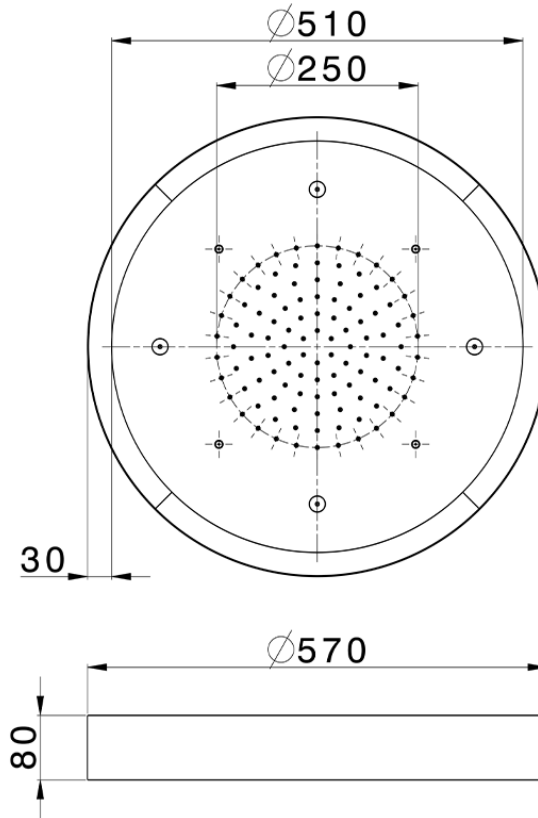

Soffione a soffitto con cromoterapia Ø 570 mm ZEN_ZS1C0170

ZS1C0170

<http://huberitalia.com/soffione-a-soffitto-con-cromoterapia-o-570-mm-zen-zs1c0170>

2024-10-22