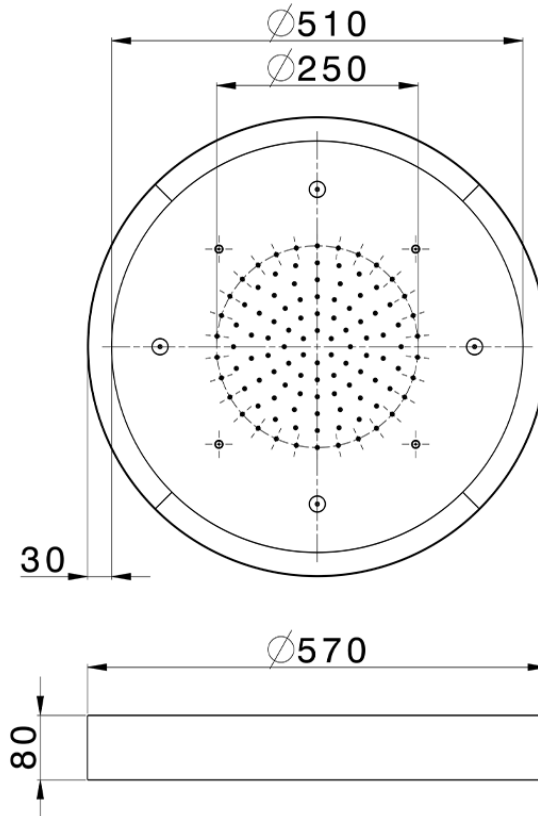

## Soffione a soffitto con cromoterapia Ø 570 mm ZEN\_ZS1C0170

ZS1C0170

<http://huberitalia.com/soffione-a-soffitto-con-cromoterapia-o-570-mm-zen-zs1c0170>

2024-10-22