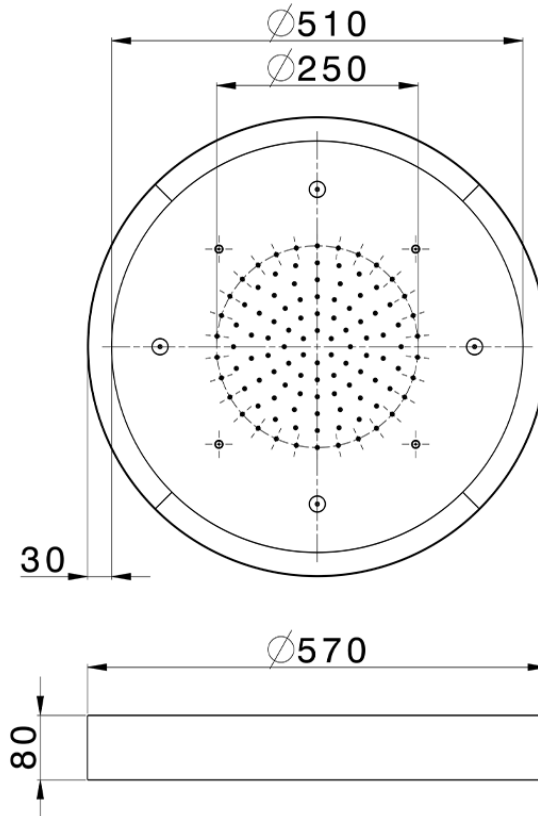

Soffione a soffitto con cromoterapia Ø 570 mm ZEN_ZS1C0170

ZS1C0170

<http://huberitalia.com/soffione-a-soffitto-con-cromoterapia-o-570-mm-zen-zs1c0170>

2024-10-22