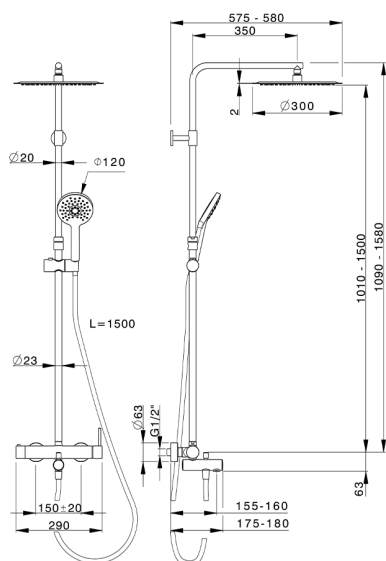

Colonna vasca monocomando 3 funzioni NUOVA KIRUNA_K2004160

MODELLO **K2004160**

Colonna vasca monocomando 3 funzioni, colonna telescopica regolabile in altezza, doccetta 3 getti D.120 mm ABS, soffione tondo D.300 mm sp.2 mm in INOX, flessibile liscio SUPREME 150 cm

FINITURE DISPONIBILI

-  **21** 21 Cromo
-  **40** 40 Nero Opaco

CARATTERISTICHE

Ricambio Cartuccia **ZZ95435000**

Cartuccia Monocomando 35 mm

EcoStop

Con il Dispositivo EcoStop l'apertura dell'acqua avviene con un punto duro al 50% circa della portata. Un fermo a metà apertura, da vincere con una leggera forza solo e soltanto quando ci sia una reale necessità di richiesta d'acqua alla massima portata. Ciò permette di consumare fino al 50% in meno di acqua.

DeviaStop

La tecnologia Devia Stop di Huber consente con un semplice movimento rotativo di gestire la portata dell'acqua e di scegliere la modalità d'erogazione (soffione, doccetta a mano).

2025-01-05