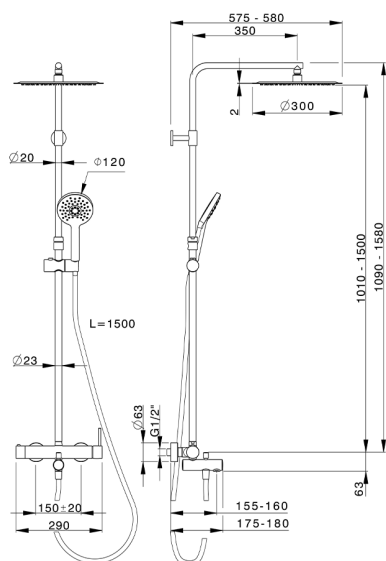

## Colonna vasca monocomando 3 funzioni NUOVA KIRUNA\_K2004160

MODELLO **K2004160**

Colonna vasca monocomando 3 funzioni, colonna telescopica regolabile in altezza, doccetta 3 getti D.120 mm ABS, soffione tondo D.300 mm sp.2 mm in INOX, flessibile liscio SUPREME 150 cm

FINITURE DISPONIBILI

CARATTERISTICHE

Ricambio Cartuccia **ZZ95435000**

**Cartuccia Monocomando 35 mm**

### EcoStop

Con il Dispositivo EcoStop l'apertura dell'acqua avviene con un punto duro al 50% circa della portata. Un fermo a metà apertura, da vincere con una leggera forza solo e soltanto quando ci sia una reale necessità di richiesta d'acqua alla massima portata. Ciò permette di consumare fino al 50% in meno di acqua.

### DeviaStop

La tecnologia Devia Stop di Huber consente con un semplice movimento rotativo di gestire la portata dell'acqua e di scegliere la modalità d'erogazione (soffione, doccetta a mano).

2025-01-02