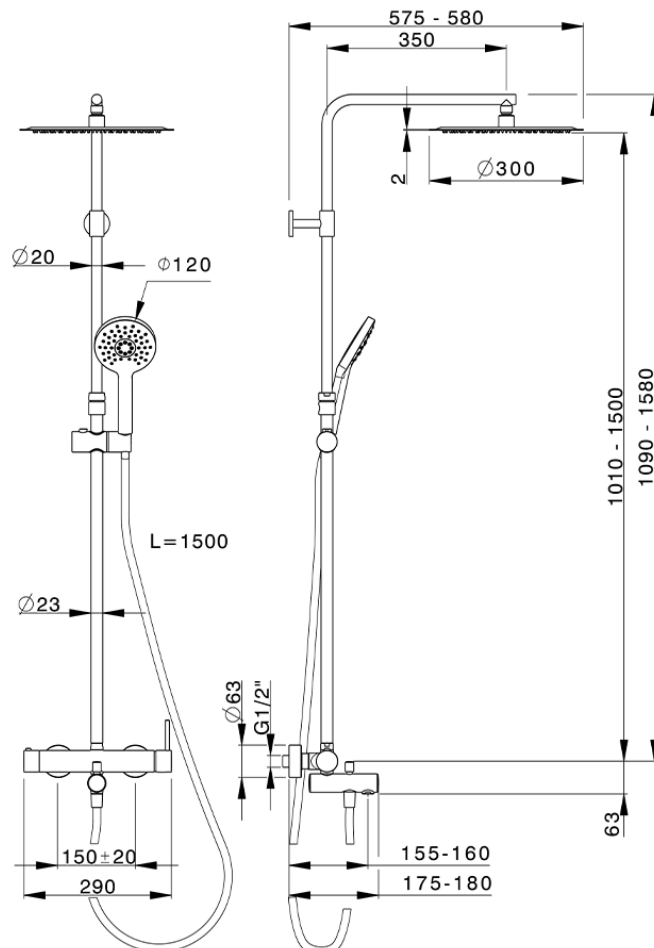

Colonna vasca monocomando 3 funzioni NUOVA KIRUNA_K2004160

K2004160

<http://www.huberitalia.com/colonna-vasca-monocomando-3-funzioni-nuova-kiruna-k2004160>

2025-01-02