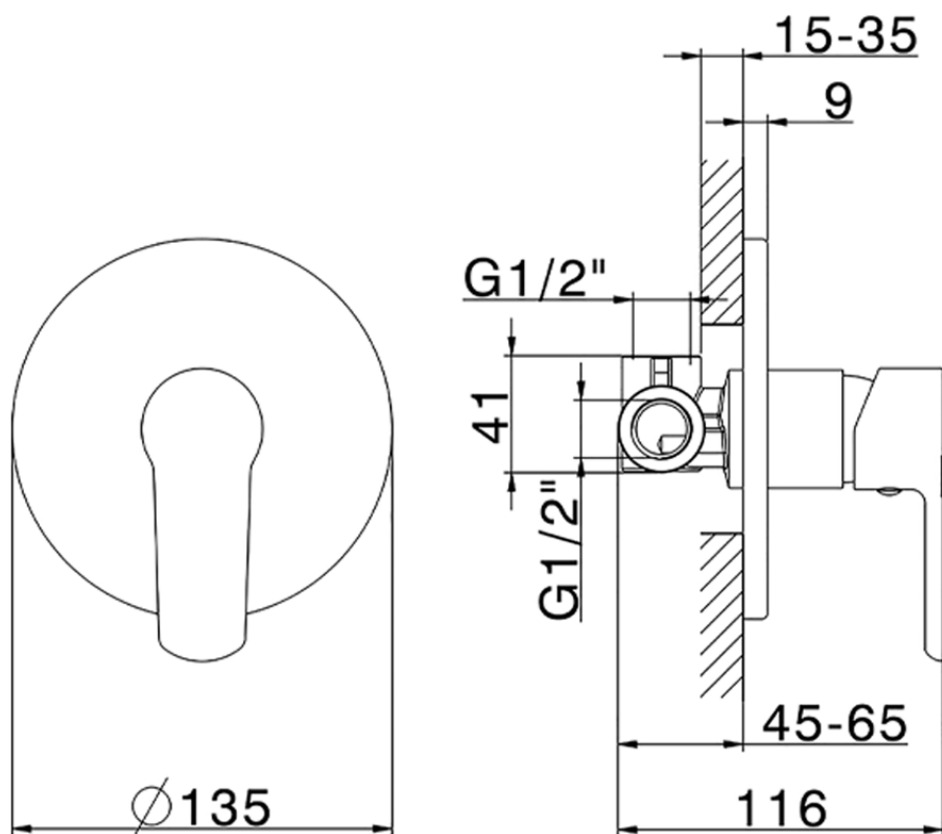

Miscelatore monocomando doccia incasso SATURNO_SN000304

SN000304

<http://www.huberitalia.com/miscelatore-monocomando-doccia-incasso-saturno-sn000304>

2025-04-03