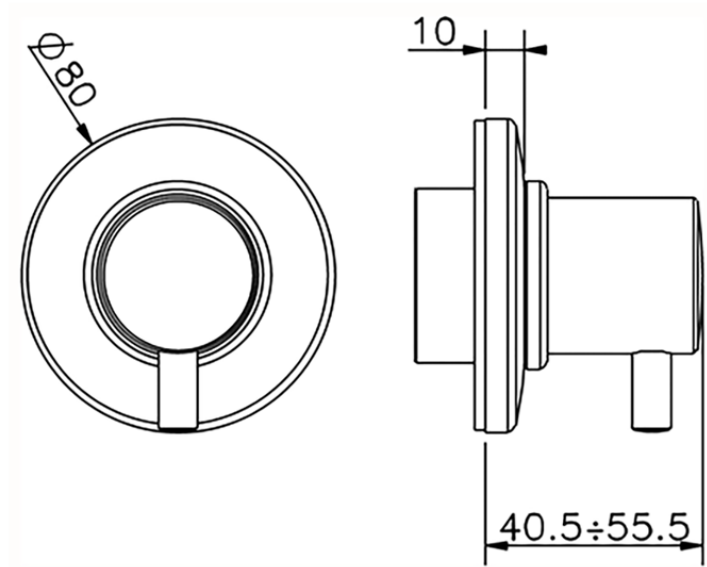

## Parte esterna rubinetto TRATTO EVO\_TV003310

TV003310

<http://www.huberitalia.com/parte-esterna-rubinetto-tratto-evo-tv003310>

2025-04-04