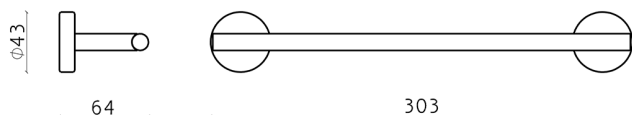

## Porta salviette LYNOX\_LX090104

MODELLO **LX090104**

Porta salviette, Inox AISI 304

FINITURE DISPONIBILI

**D1** D1 Inox Spazzolato

CARATTERISTICHE

2024-10-22