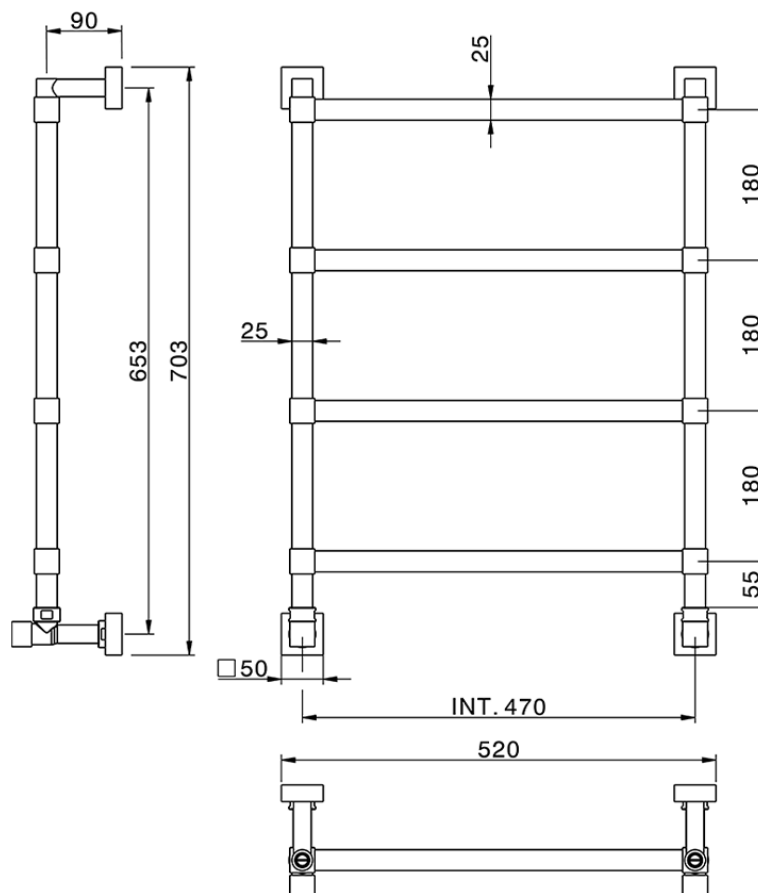

Scaldasalviette fisso componibile Ø25 mm_ACCESSORI BAGNO_ZB004930

ZB004930

<http://www.huberitalia.com/scaldasalviette-fisso-componibile-o25-mm-accessori-bagno-zb004930>

2025-04-01