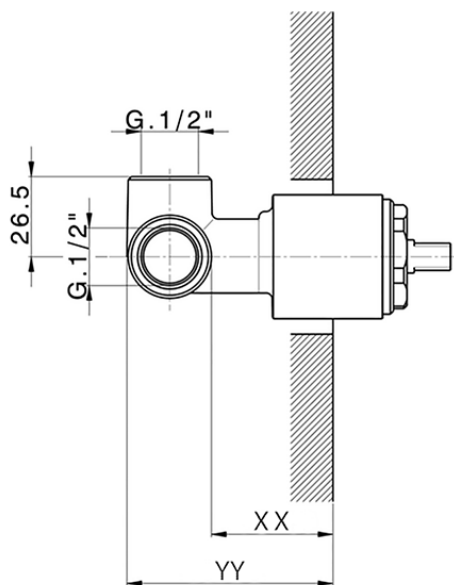

Parte esterna monocomando doccia incasso M32_MT003000

MT003000

<http://www.huberitalia.com/parte-esterna-monocomando-doccia-incasso-m32-mt003000>

Piastra/Plate/Plaque/Platte/Placa

2-3mm: XX 27-47 YY 54-74

10mm: XX 16-40 YY 43-68

ZB005301

<http://www.huberitalia.com/parte-incasso-monocomando-doccia-incasso-zb005301>

Piastra/Plate/Plaque/Platte/Placa

2-3mm: XX 27-47 YY 54-74

10mm: XX 16-40 YY 43-68

ZB005300

<http://www.huberitalia.com/parte-incasso-monocomando-doccia-incasso-zb005300>