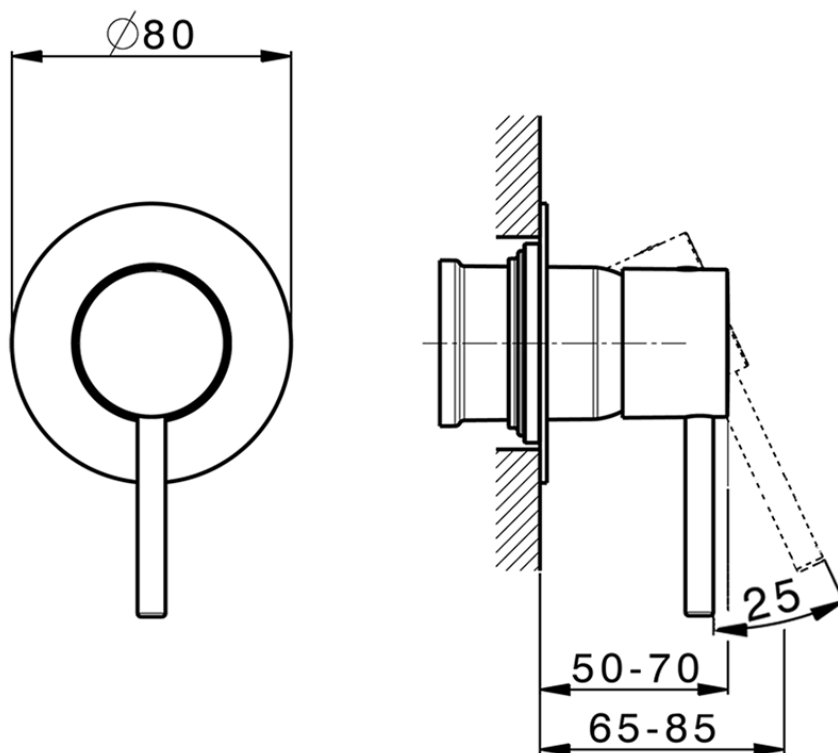

Parte esterna monocomando doccia incasso M32_MT003000

MT003000

<http://www.huberitalia.com/parte-esterna-monocomando-doccia-incasso-m32-mt003000>

Piastra/Plate/Plaque/Platte/Placa

2-3mm: XX 27-47 YY 54-74

10mm: XX 16-40 YY 43-68

ZB005301

<http://www.huberitalia.com/parte-incasso-monocomando-doccia-incasso-zb005301>

Piastra/Plate/Plaque/Platte/Placa

2-3mm: XX 27-47 YY 54-74

10mm: XX 16-40 YY 43-68

ZB005300

<http://www.huberitalia.com/parte-incasso-monocomando-doccia-incasso-zb005300>