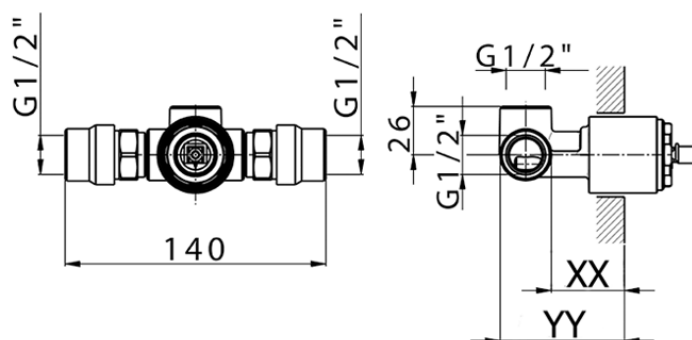

Parte esterna monocomando doccia incasso M32_MT003000

MT003000

<http://www.huberitalia.com/parte-esterna-monocomando-doccia-incasso-m32-mt003000>

Piastra/Plate/Plaque/Platte/Placa

2-3mm: XX 27-47 YY 54-74

10mm: XX 16-40 YY 43-68

ZB005301

<http://www.huberitalia.com/parte-incasso-monocomando-doccia-incasso-zb005301>

Piastra/Plate/Plaque/Platte/Placa

2-3mm: XX 27-47 YY 54-74

10mm: XX 16-40 YY 43-68

ZB005300

<http://www.huberitalia.com/parte-incasso-monocomando-doccia-incasso-zb005300>