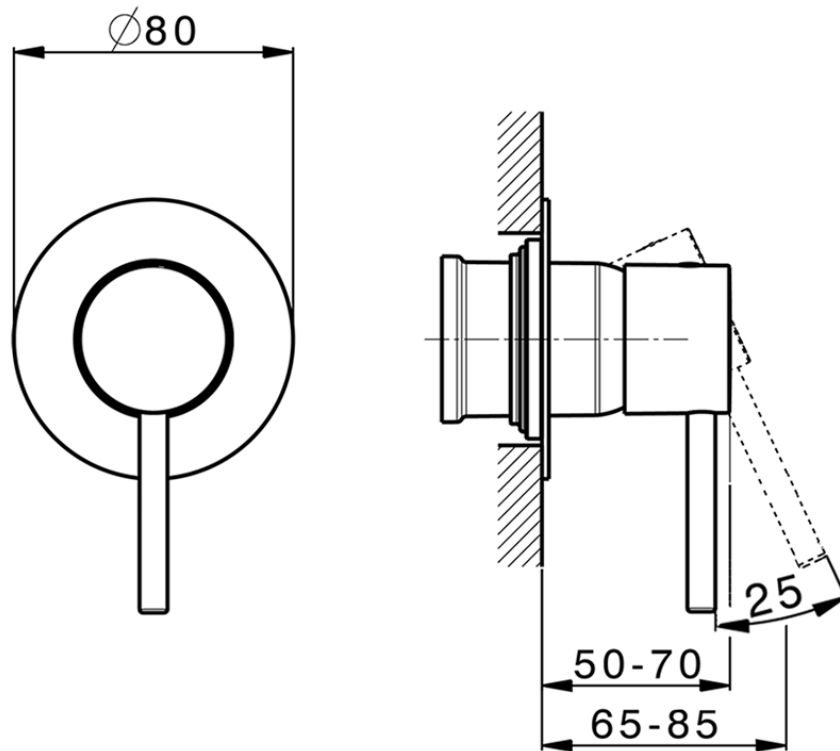

## Parte esterna monocomando doccia incasso M32\_MT003000

MT003000

<http://www.huberitalia.com/parte-esterna-monocomando-doccia-incasso-m32-mt003000>

## Piastra/Plate/Plaque/Platte/Placa

2-3mm: XX 27-47 YY 54-74

10mm: XX 16-40 YY 43-68

ZB005301

<http://www.huberitalia.com/parte-incasso-monocomando-doccia-incasso-zb005301>

Piastra/Plate/Plaque/Platte/Placa

2-3mm: XX 27-47 YY 54-74

10mm: XX 16-40 YY 43-68

ZB005300

<http://www.huberitalia.com/parte-incasso-monocomando-doccia-incasso-zb005300>

2025-04-04