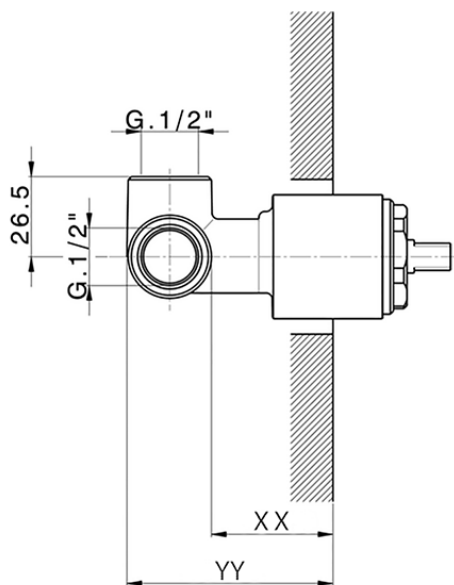

## Parte esterna monocomando doccia incasso M32\_MT003000

MT003000

<http://www.huberitalia.com/parte-esterna-monocomando-doccia-incasso-m32-mt003000>

## Piastra/Plate/Plaque/Platte/Placa

2-3mm: XX 27-47 YY 54-74

10mm: XX 16-40 YY 43-68

ZB005301

<http://www.huberitalia.com/parte-incasso-monocomando-doccia-incasso-zb005301>

Piastra/Plate/Plaque/Platte/Placa

2-3mm: XX 27-47 YY 54-74

10mm: XX 16-40 YY 43-68

ZB005300

<http://www.huberitalia.com/parte-incasso-monocomando-doccia-incasso-zb005300>

2025-04-04