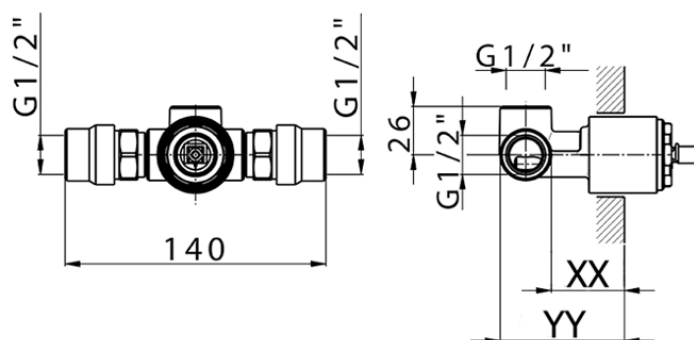

## Parte esterna monocomando doccia incasso M32\_MT003000

MT003000

<http://www.huberitalia.com/parte-esterna-monocomando-doccia-incasso-m32-mt003000>

## Piastra/Plate/Plaque/Platte/Placa

2-3mm: XX 27-47 YY 54-74

10mm: XX 16-40 YY 43-68

ZB005301

<http://www.huberitalia.com/parte-incasso-monocomando-doccia-incasso-zb005301>

Piastra/Plate/Plaque/Platte/Placa

2-3mm: XX 27-47 YY 54-74

10mm: XX 16-40 YY 43-68

ZB005300

<http://www.huberitalia.com/parte-incasso-monocomando-doccia-incasso-zb005300>

2025-04-04