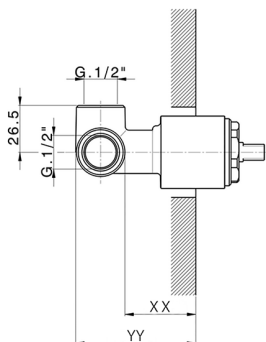

CARATTERISTICHE

Installazione **Incasso**
 Parti Incasso necessarie **ZB005301**
ZB005300

Parte incasso monocomando doccia INCASSO_ZB005301

MODELLO **ZB005301**

Parte incasso monocomando doccia, doccia incasso 1/2", senza parte esterna, con silenziosi

FINITURE DISPONIBILI

04 04 Senza Finitura

CARATTERISTICHE

Installazione	Incasso
Ricambio Cartuccia	ZZ94035000
Cartuccia Monocomando 35 mm	
Incasso	1

Piastra/Plate/Plaque/Platte/Placa
 2-3mm: XX 27-47 YY 54-74
 10mm: XX 16-40 YY 43-68

Parte incasso monocomando doccia INCASSO_ZB005300

MODELLO **ZB005300**

Parte incasso monocomando doccia, doccia incasso 1/2", senza parte esterna

FINITURE DISPONIBILI

04 04 Senza Finitura

CARATTERISTICHE

Installazione	Incasso
Ricambio Cartuccia	ZZ94035000
Cartuccia Monocomando 35 mm	
Incasso	1

Piastra/Plate/Plaque/Platte/Placa
 2-3mm: XX 27-47 YY 54-74
 10mm: XX 16-40 YY 43-68

2025-04-04