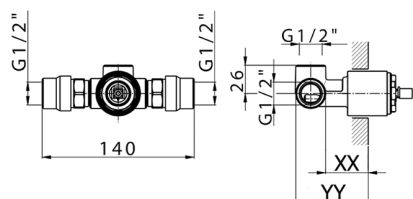

CARATTERISTICHE

Installazione **Incasso**
 Parti Incasso necessarie **ZB005301**
ZB005300

Parte incasso monocomando doccia INCASSO_ZB005301

MODELLO **ZB005301**

Parte incasso monocomando doccia, doccia incasso 1/2", senza parte esterna, con silenziosi

FINITURE DISPONIBILI

04 04 Senza Finitura

CARATTERISTICHE

Installazione	Incasso
Ricambio Cartuccia	ZZ94035000
Cartuccia Monocomando 35 mm	
Incasso	1

Piastra/Plate/Plaque/Platte/Placa
 2-3mm: XX 27-47 YY 54-74
 10mm: XX 16-40 YY 43-68

Parte incasso monocomando doccia INCASSO_ZB005300

MODELLO **ZB005300**

Parte incasso monocomando doccia, doccia incasso 1/2", senza parte esterna

FINITURE DISPONIBILI

04 04 Senza Finitura

CARATTERISTICHE

Installazione	Incasso
Ricambio Cartuccia	ZZ94035000
Cartuccia Monocomando 35 mm	
Incasso	1

Piastra/Plate/Plaque/Platte/Placa
 2-3mm: XX 27-47 YY 54-74
 10mm: XX 16-40 YY 43-68

2025-04-04