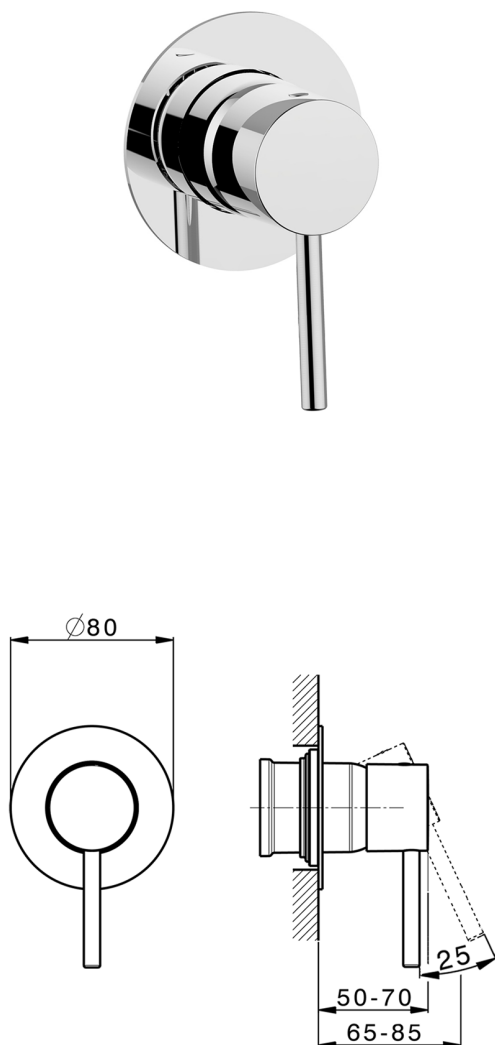

Parte esterna monocomando doccia incasso M32_MT003000

MODELLO **MT003000**

Parte esterna monocomando doccia incasso, senza parte incasso, per art. ZB005300-ZB005301

FINITURE DISPONIBILI

-  **21** 21 Cromo
-  **26** 26 Vecchio Rame
-  **2F** 2F Nichel Spazzolato
-  **2W** 2W Oro Spazzolato
-  **40** 40 Nero Opaco
-  **4Q** 4Q Bianco Opaco

CARATTERISTICHE

Installazione **Incasso**
 Parti Incasso necessarie **ZB005301**
ZB005300

Parte incasso monocomando doccia INCASSO_ZB005301

MODELLO **ZB005301**

Parte incasso monocomando doccia, doccia incasso 1/2", senza parte esterna, con silenziosi

Parte incasso monocomando doccia INCASSO_ZB005300

MODELLO **ZB005300**

Parte incasso monocomando doccia, doccia incasso 1/2", senza parte esterna

FINITURE DISPONIBILI

04 04 Senza Finitura

CARATTERISTICHE

Installazione	Incasso
Ricambio Cartuccia	ZZ94035000
Cartuccia Monocomando 35 mm	
Incasso	1

Piastra/Plate/Plaque/Platte/Placa
 2-3mm: XX 27-47 YY 54-74
 10mm: XX 16-40 YY 43-68

2025-04-04