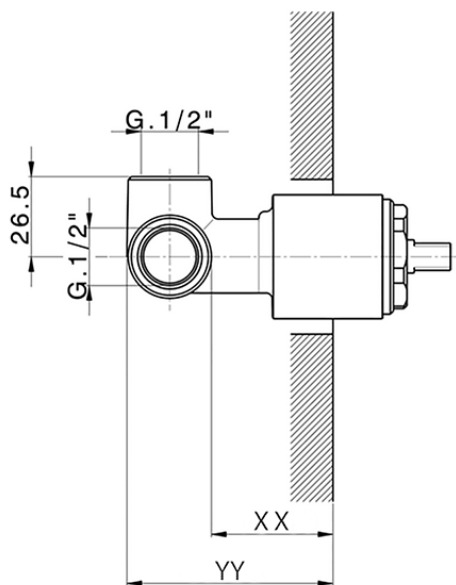

## Parte esterna monocomando doccia incasso M32\_MT003000

MT003000

<http://www.huberitalia.com/parte-esterna-monocomando-doccia-incasso-m32-mt003000>

## Piastra/Plate/Plaque/Platte/Placa

2-3mm: XX 27-47 YY 54-74

10mm: XX 16-40 YY 43-68

ZB005301

<http://www.huberitalia.com/parte-incasso-monocomando-doccia-incasso-zb005301>

Piastra/Plate/Plaque/Platte/Placa

2-3mm: XX 27-47 YY 54-74

10mm: XX 16-40 YY 43-68

ZB005300

<http://www.huberitalia.com/parte-incasso-monocomando-doccia-incasso-zb005300>

2025-04-04