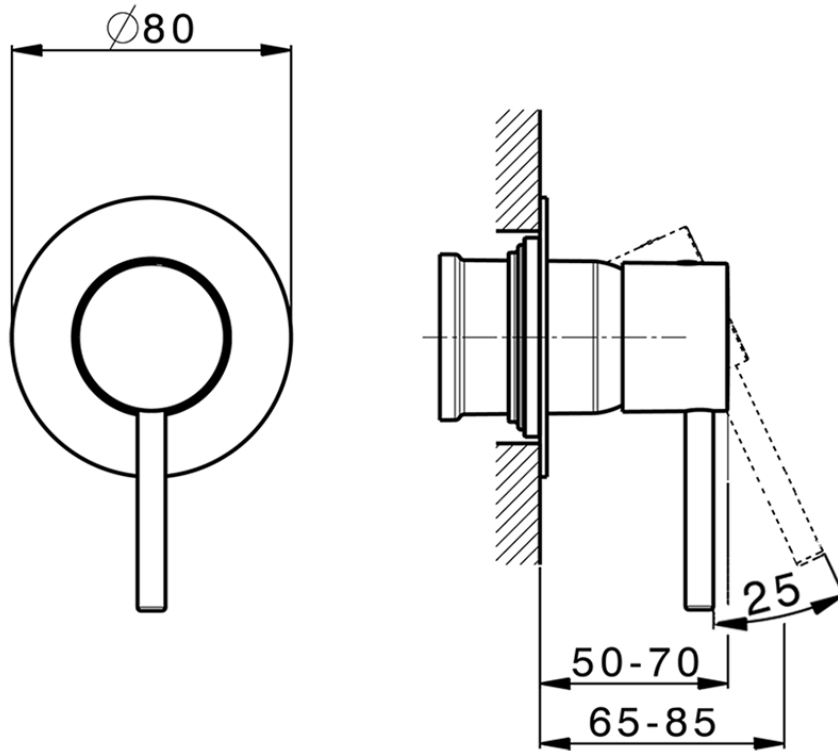

## Parte esterna monocomando doccia incasso M32\_MT003000

MT003000

<http://www.huberitalia.com/parte-esterna-monocomando-doccia-incasso-m32-mt003000>

## Piastra/Plate/Plaque/Platte/Placa

2-3mm: XX 27-47 YY 54-74

10mm: XX 16-40 YY 43-68

ZB005301

<http://www.huberitalia.com/parte-incasso-monocomando-doccia-incasso-zb005301>

Piastra/Plate/Plaque/Platte/Placa

2-3mm: XX 27-47 YY 54-74

10mm: XX 16-40 YY 43-68

ZB005300

<http://www.huberitalia.com/parte-incasso-monocomando-doccia-incasso-zb005300>

2025-04-04