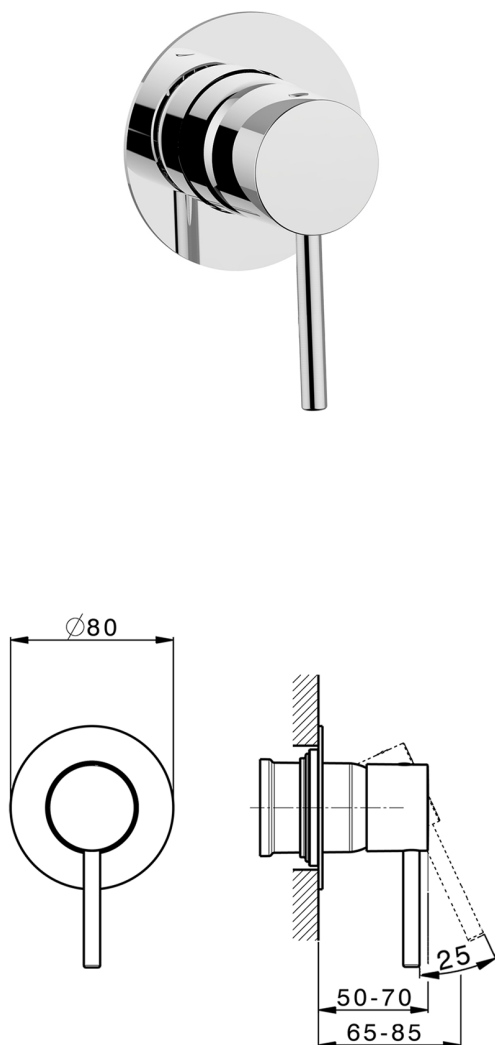

Parte esterna monocomando doccia incasso M32_MT003000

MODELLO **MT003000**

Parte esterna monocomando doccia incasso, senza parte incasso, per art. ZB005300-ZB005301

FINITURE DISPONIBILI

-  **21** 21 Cromo
-  **26** 26 Vecchio Rame
-  **2F** 2F Nichel Spazzolato
-  **2W** 2W Oro Spazzolato
-  **40** 40 Nero Opaco
-  **4Q** 4Q Bianco Opaco

CARATTERISTICHE

Installazione **Incasso**
 Parti Incasso necessarie **ZB005301**
ZB005300

Parte incasso monocomando doccia INCASSO_ZB005301

MODELLO **ZB005301**

Parte incasso monocomando doccia, doccia incasso 1/2", senza parte esterna, con silenziosi

Parte incasso monocomando doccia INCASSO_ZB005300

MODELLO **ZB005300**

Parte incasso monocomando doccia, doccia incasso 1/2", senza parte esterna

FINITURE DISPONIBILI

04 04 Senza Finitura

CARATTERISTICHE

Installazione	Incasso
Ricambio Cartuccia	ZZ94035000
Cartuccia Monocomando 35 mm	
Incasso	1

Piastra/Plate/Plaque/Platte/Placa
 2-3mm: XX 27-47 YY 54-74
 10mm: XX 16-40 YY 43-68

2025-04-05