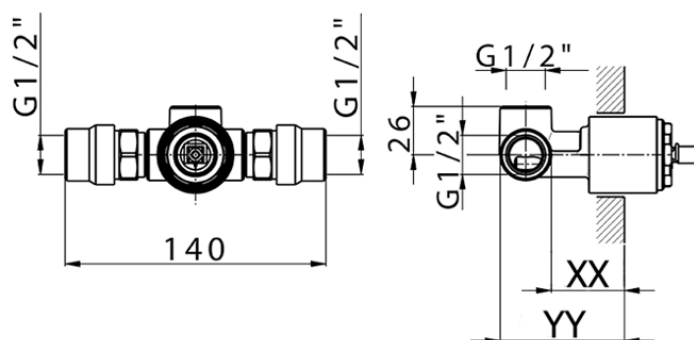

Parte esterna monocomando doccia incasso M32_MT003000

MT003000

<http://www.huberitalia.com/parte-esterna-monocomando-doccia-incasso-m32-mt003000>

Piastra/Plate/Plaque/Platte/Placa

2-3mm: XX 27-47 YY 54-74

10mm: XX 16-40 YY 43-68

ZB005301

<http://www.huberitalia.com/parte-incasso-monocomando-doccia-incasso-zb005301>

Piastra/Plate/Plaque/Platte/Placa

2-3mm: XX 27-47 YY 54-74

10mm: XX 16-40 YY 43-68

ZB005300

<http://www.huberitalia.com/parte-incasso-monocomando-doccia-incasso-zb005300>