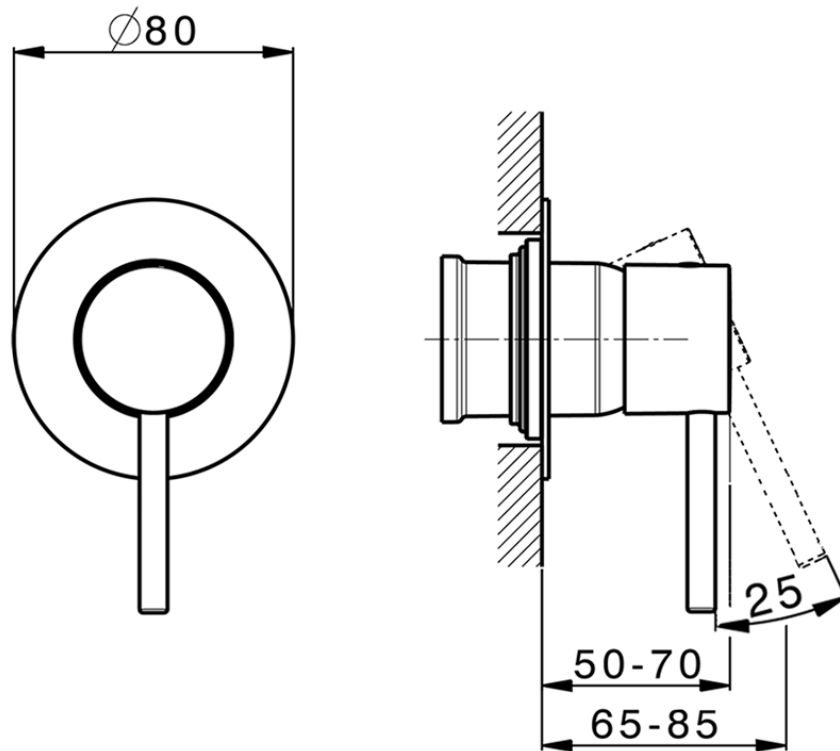

Parte esterna monocomando doccia incasso M32_MT003000

MT003000

<http://www.huberitalia.com/parte-esterna-monocomando-doccia-incasso-m32-mt003000>

Piastra/Plate/Plaque/Platte/Placa

2-3mm: XX 27-47 YY 54-74

10mm: XX 16-40 YY 43-68

ZB005301

<http://www.huberitalia.com/parte-incasso-monocomando-doccia-incasso-zb005301>

Piastra/Plate/Plaque/Platte/Placa

2-3mm: XX 27-47 YY 54-74

10mm: XX 16-40 YY 43-68

ZB005300

<http://www.huberitalia.com/parte-incasso-monocomando-doccia-incasso-zb005300>