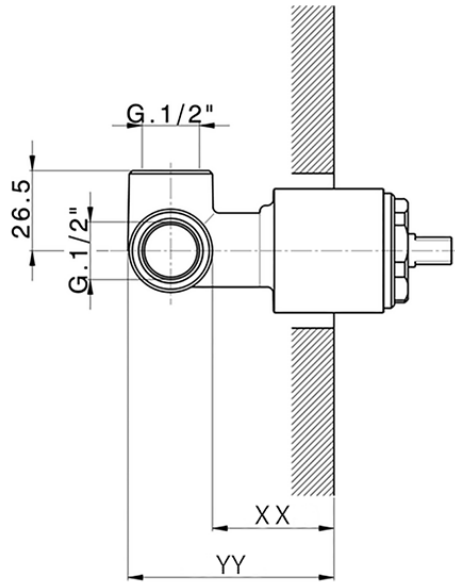

Parte esterna monocomando doccia incasso M32_MT003000

MT003000

<http://www.huberitalia.com/parte-esterna-monocomando-doccia-incasso-m32-mt003000>

Piastra/Plate/Plaque/Platte/Placa

2-3mm: XX 27-47 YY 54-74

10mm: XX 16-40 YY 43-68

ZB005301

<http://www.huberitalia.com/parte-incasso-monocomando-doccia-incasso-zb005301>

Piastra/Plate/Plaque/Platte/Placa

2-3mm: XX 27-47 YY 54-74

10mm: XX 16-40 YY 43-68

ZB005300

<http://www.huberitalia.com/parte-incasso-monocomando-doccia-incasso-zb005300>