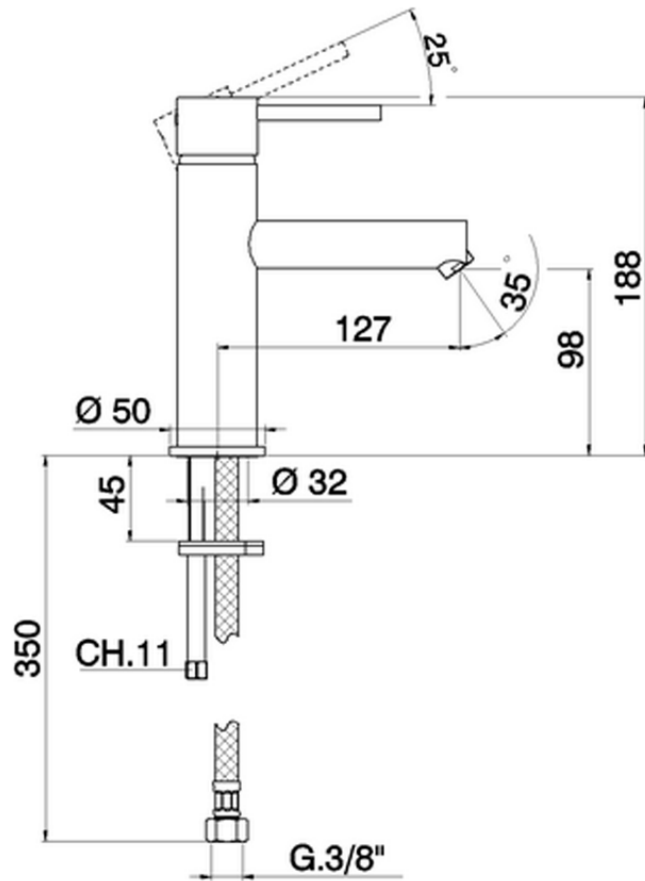

Miscelatore monocomando bidet large TRATTO EVO_TV000600

TV000600

<http://www.huberitalia.com/miscelatore-monocomando-bidet-large-tratto-evo-tv000600>

2025-04-04